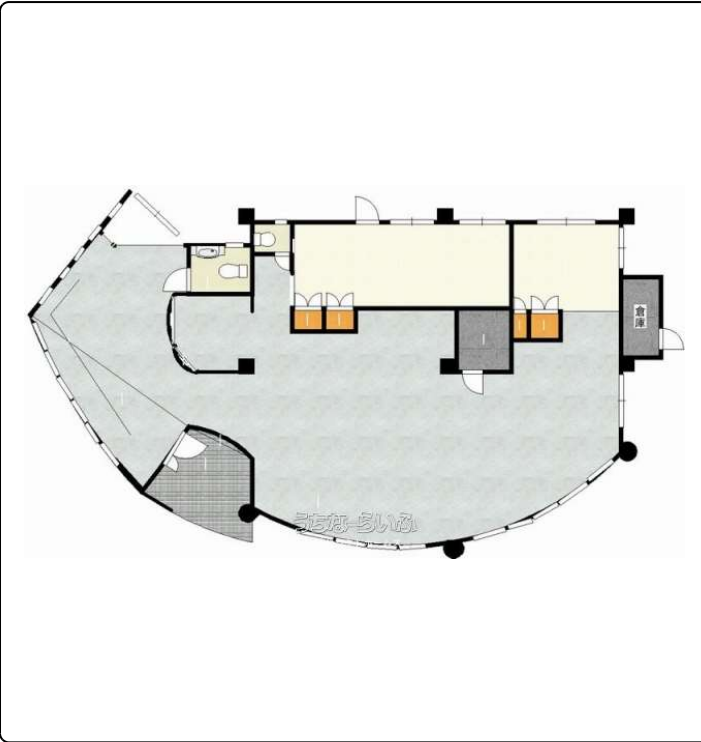

【国道505号沿い・オーナーチェンジ物件・賃料月額18.5万円】ジャングリア・新テーマパークへ近いです。国道沿いで目立つ場所になります♪太陽光発電設備付き（売電中）駐車場最大10台。今帰仁農協前バス停目の前の好立地♪お気軽にお問い合わせ下さい♪

設備・こだわり条件:エアコン付,角地,デザイナーズ
設備備考: 太陽光発電設備（売電）・トイレ2ヶ所有り。倉庫有り
物件備考: ※現在、賃貸中となっています（オーナーチェンジ物件）※太陽光発電平成28年1月売電開始・15年間・シャープ製）
担当者：荷川取090-7462-1469 i

スマホで物件を見る

(株)セレクトホームズ

〒904-2155 沖縄県沖縄市美原 1-17-1 1-3

沖縄県知事免許(3)第4530号

物件種別	売店舗		
所在地	今帰仁村謝名		
価格	4,650万円		
価格備考	-		
間取り	-		
間取り詳細	※トイレ2か所有り。倉庫有り。		
物件名	今帰仁店舗		
建物構造	RC（鉄筋コンクリート造）		
所在階/階数	1階（1階建）		
建物面積	144.79m² / 43.8坪	土地面積	604.37m² / 182.82坪
築年月	2002年09月(築22年)	土地権利	所有
引渡し	相談	地目	宅地
用途地域	-	都市計画	都市計画区域外
建ぺい率 / 容積率	- / -	取引態様	専任媒介
接道方向	北東、南東、 南西13.5m、北西3.3m	私道負担	-
ペット	-		
交通	【バス停】今帰仁農協前バス停: 徒歩約1分		

更新日：2025/03/12 公開期限：2025/03/25

TEL 098-983-4115

営業時間: 平日 09:00~18:00 土曜日 09:00~17:30

定休日: 日曜日・祝日

※お問合せの際は、「うちなーいふ」を見た！とお伝えください。