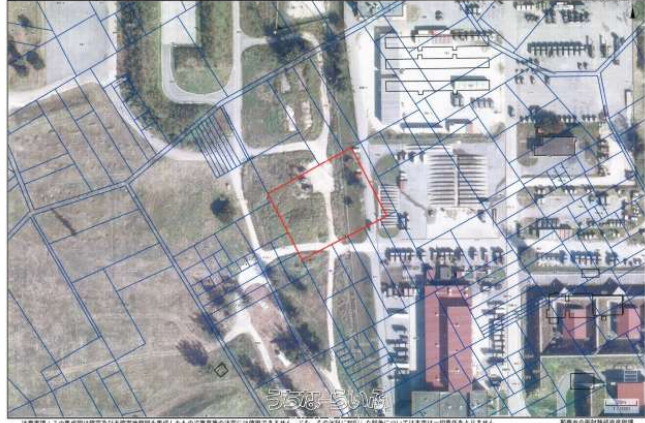

施設名：陸自・那覇訓練場・所在地は陸自那覇駐屯地に隣接した土地となります。（別紙、航空写真・グーグルマップ参照）

物件備考：年間地料/733,112円

物件種別	軍用地		
所在地	那覇市鏡水		
価格	3,813万円		
価格備考	別途、印紙・登記費用・仲介手数料（1,324,290円）が必要になります。		
間取り	-		
間取り詳細	-		
物件名	-		
建物構造	-		
所在階/階数	-		
建物面積	-	土地面積	165.3m ² / 50坪
築年月	-	土地権利	所有
引渡し	-	地目	雑種地
用途地域	-	都市計画	-
建ぺい率 / 容積率	- / -	取引態様	仲介
接道方向	-	私道負担	-
ペット	-		
交通	【バス停】金城：徒歩約20分		