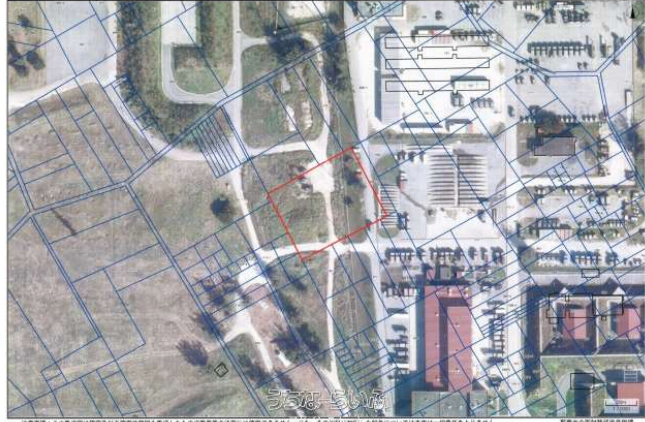

施設名：陸自・那覇訓練場・所在地は陸自那覇駐屯地に隣接した土地となります。（別紙、航空写真・グーグルマップ参照）

物件備考：年間地料/733,112円

物件種別	軍用地		
所在地	那覇市鏡水		
価格	3,813万円		
価格備考	別途、印紙・登記費用・仲介手数料（1,324,290円）が必要になります。		
間取り	-		
間取り詳細	-		
物件名	-		
建物構造	-		
所在階/階数	-		
建物面積	-	土地面積	165.3m ² / 50坪
築年月	-	土地権利	所有
引渡し	-	地目	雑種地
用途地域	-	都市計画	-
建ぺい率 / 容積率	- / -	取引態様	仲介
接道方向	-	私道負担	-
ペット	-		
交通	【バス停】金城：徒歩約20分		