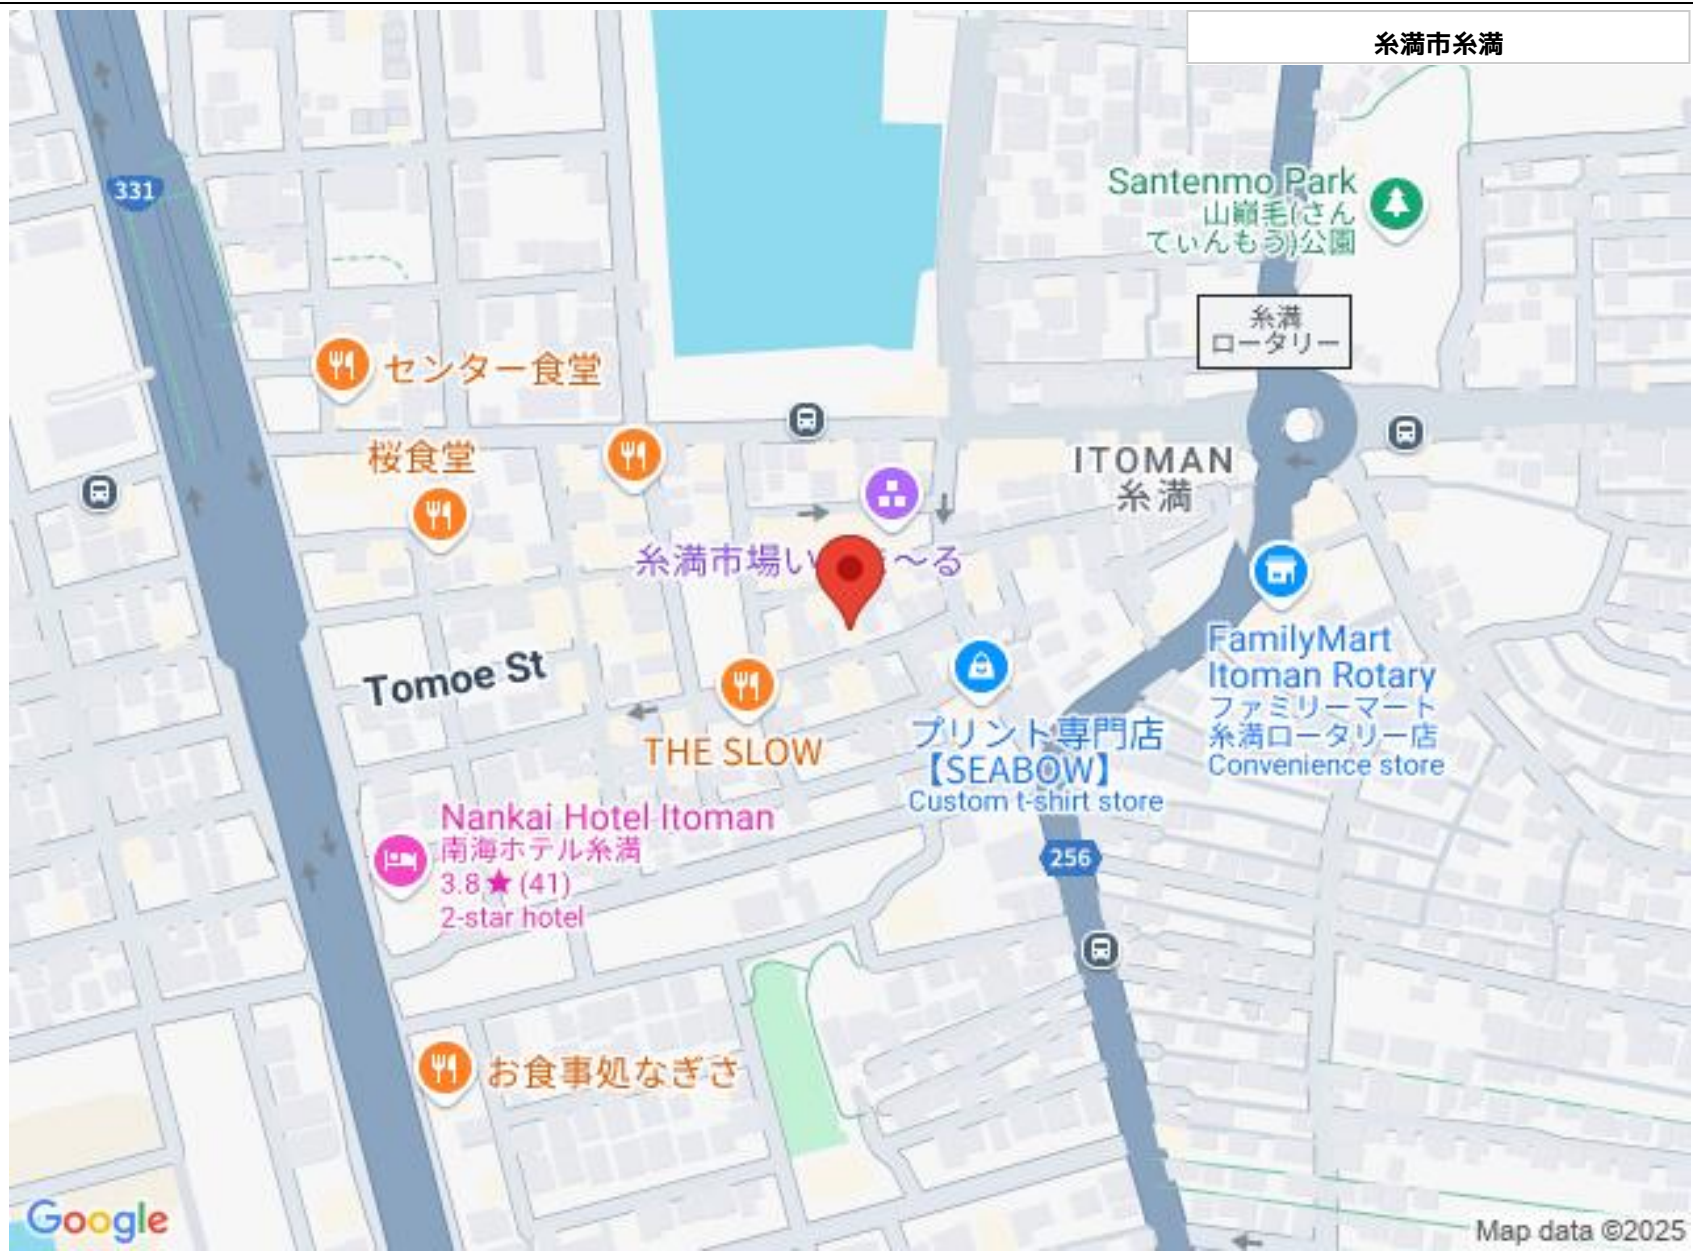

(有)アイ・ホーム

〒901-0305 沖縄県糸満市西崎 2-17-13

沖縄県知事免許(4)第3720号

TEL 098-994-5988

営業時間: 月土 09:00~18:00 祝祭日 09:00~18:00

定休日: 日曜日