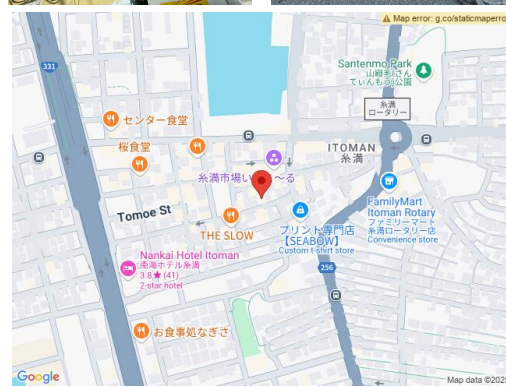

☆大幅価格変更しました！！2,980万円→1,980万円♪糸満市字糸満の店舗兼住宅物件♪現在月/10  
 万円で賃貸中♪人気が高まっている、いとまー内ですよ☆

物件備考: -

スマホで物件を見る

**(有)アイ・ホーム**

〒901-0305 沖縄県糸満市西崎 2-17-13

沖縄県知事免許(4)第3720号

物件種別	売店舗		
所在地	糸満市糸満		
価格	1,980万円		
価格備考	-		
間取り	-		
間取り詳細	-		
物件名	糸満市字糸満の店舗兼住宅		
建物構造	CB (コンクリート・ブロック造)		
所在階 / 階数	-		
建物面積	134.41m <sup>2</sup> / 40.66坪	土地面積	78.02m <sup>2</sup> / 23.6坪
築年月	1989年04月(築36年)	土地権利	所有
引渡し	相談	地目	宅地
用途地域	商業	都市計画	市街化区域
建ぺい率 / 容積率	80% / 400%	取引態様	専任媒介
接道方向	南5.4m	私道負担	無し
ペット	-		
交通	【バス停】糸満市場前: 徒歩約3分		