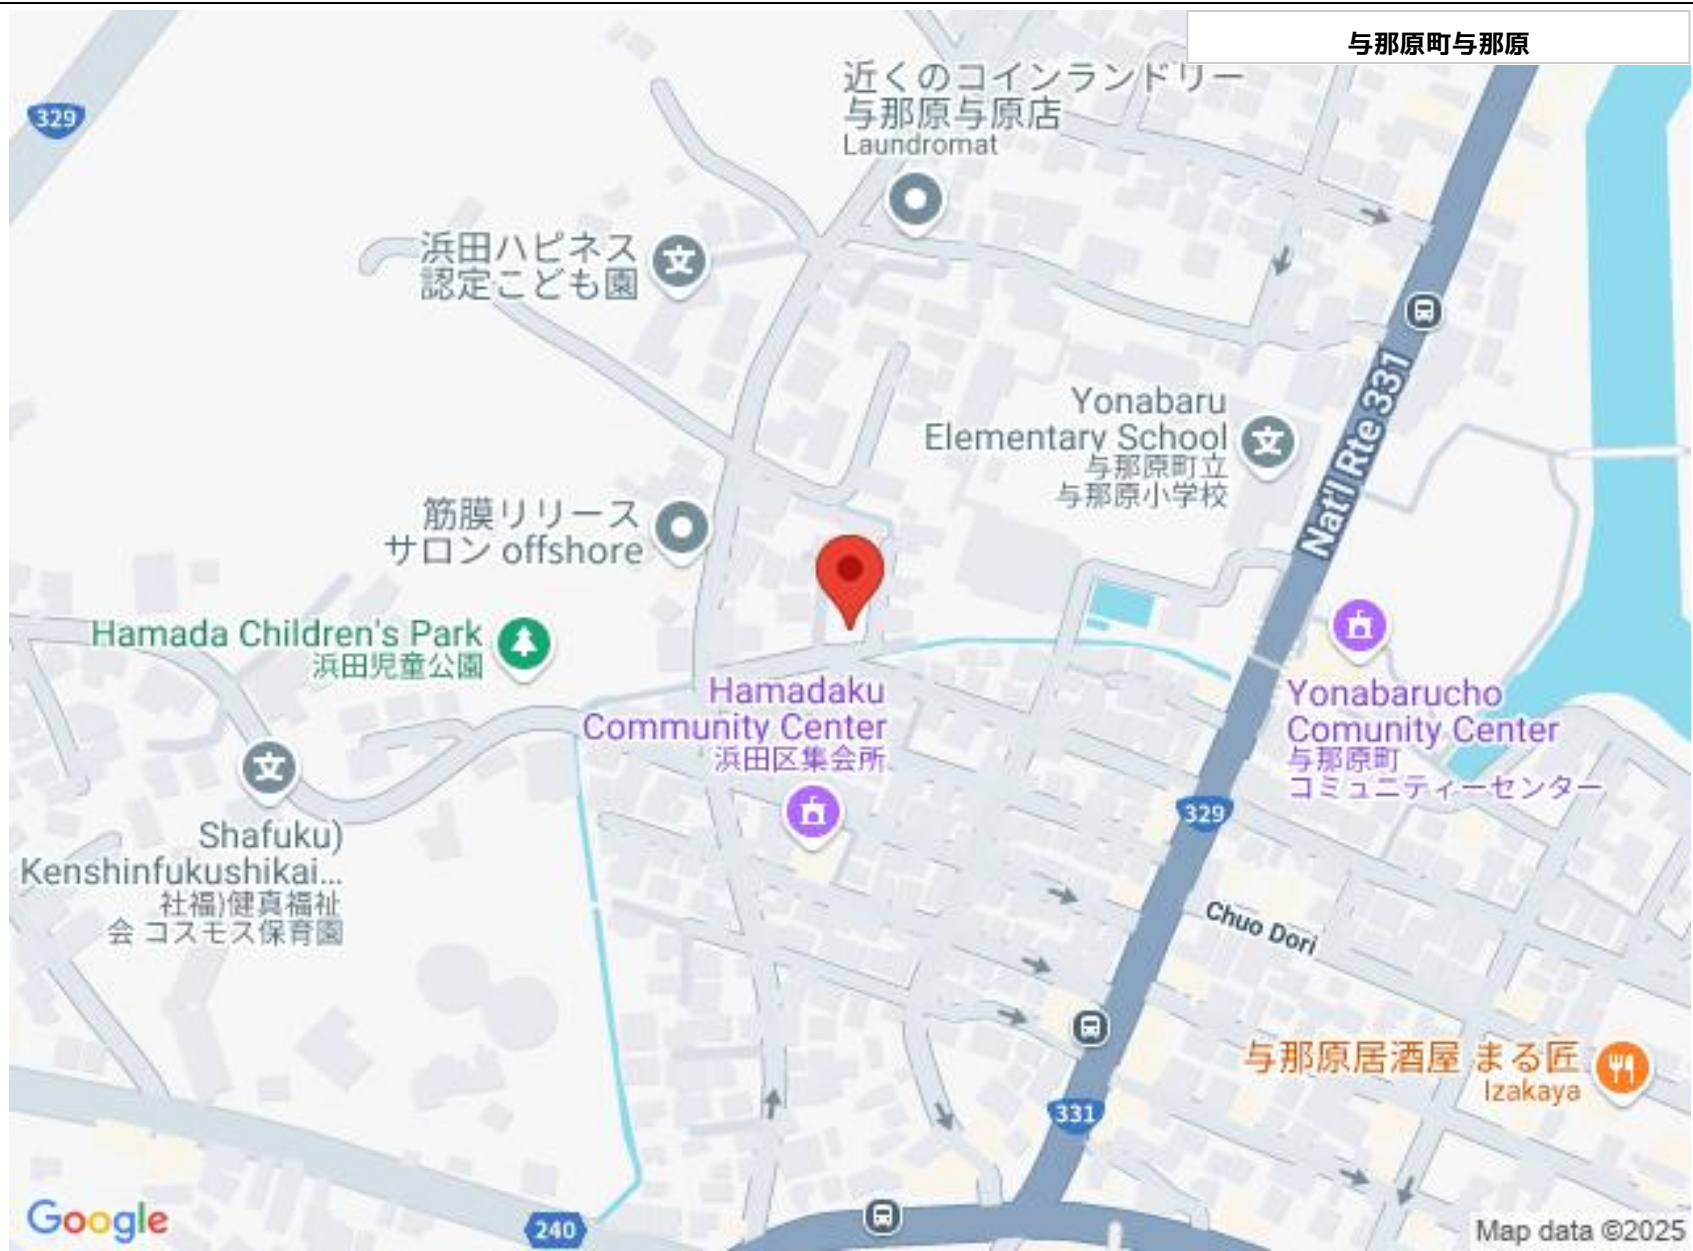

与那原小学校近く☆軽自動車専用区画が空いています！（No.15）

物件備考:-

スマホで物件を見る

(株)琉信ハウジング 南風原支店

〒901-1111 沖縄県南風原町兼城 717-6 満天ビル1

沖縄県知事免許(9)第2106号

物件種別	賃貸駐車場		
物件名	津波古第一駐車場（No.15）		
所在地	与那原町与那原		
賃料(月)	3,300円		
空き台数	1台		
保証金	-	手数料	3,300円
車庫証明	不可	車庫証明保証金	-
保証会社	加入要 保証委託料3,300円		
料金備考			

更新日：2025/04/03 公開期限：2025/04/16

TEL 098-888-2288

営業時間：月～土 09:00～17:00

定休日：日曜・祝日

与那原町与那原

近くのコインランドリー
与那原与那原店
Laundromat

浜田ハピネス
認定こども園

Yonabaru
Elementary School
与那原町立
与那原小学校

筋膜リリース
サロン offshore

Hamada Children's Park
浜田児童公園

Hamadaku
Community Center
浜田区集会所

Yonabaruchō
Community Center
与那原町
コミュニティーセンター

Shafuku)
Kenshinfukushikai...
社福)健真福祉
会 コスモス保育園

与那原居酒屋 まる匠
Izakaya

Google

Map data ©2025