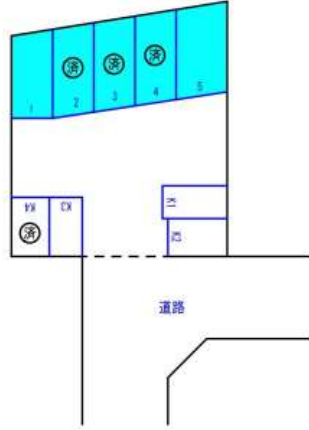

南桃原1丁目月極駐車場普通車6,000円/月車庫証明可

うちなーらいふ

物件備考:-

スマホで物件を見る

オハナ不動産

〒904-2142 沖縄県沖縄市登川 2-1-3 102

沖縄県知事免許 (1)5793

<https://www.e-uchina.net/bukken/parking/p-6673-5250211-0632/detail.html>

うちなーらいふ物件番号:p-6673-5250211-0632 図面出力日: 2025/04/10

物件種別	賃貸駐車場		
物件名	おおにし駐車場【普通車】		
所在地	沖縄市南桃原1丁目		
賃料(月)	6,000円		
空き台数	2台		
保証金	6,000円	手数料	6,600円
車庫証明	可	車庫証明保証金	3万円
保証会社	-		
料金備考	※車庫証明発行手数料3,000円		

更新日: 2025/04/10 公開期限: 2025/04/23