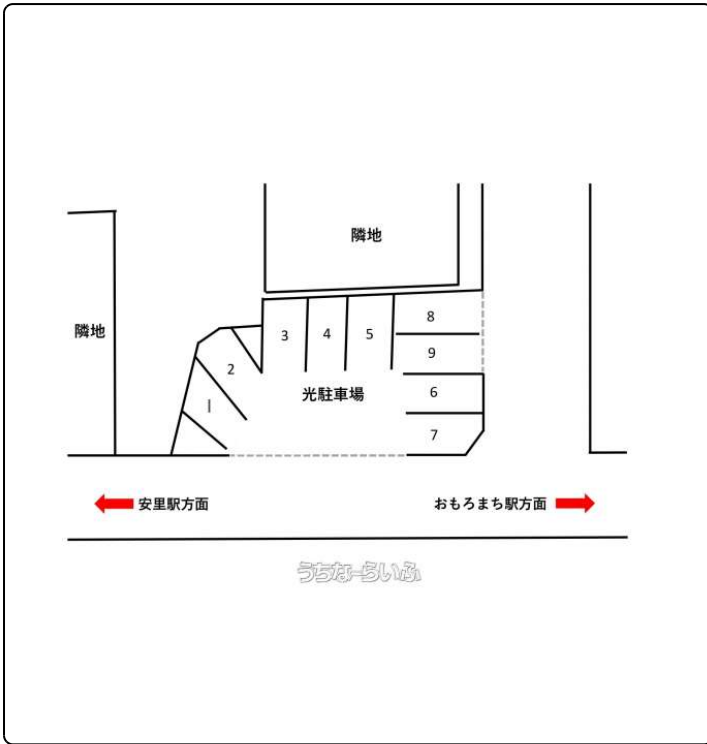

おもろまち駅近くのアスファルト舗装！残り1台（軽自動車）

物件備考:おもろまち駅近くのアスファルト舗装！残り1台（軽自動車）

スマホで物件を見る

(株)アイワベルデ

〒900-0005 沖縄県那覇市天久 762-1 プラザ天久A

沖縄県知事免許(6)第3286号

物件種別	賃貸駐車場		
物件名	光駐車場		
所在地	那覇市安里3丁目		
賃料(月)	1.1万円		
空き台数	1台		
保証金	1万円	手数料	1.1万円
車庫証明	可	車庫証明保証金	3万円
保証会社	加入要		
料金備考	-		