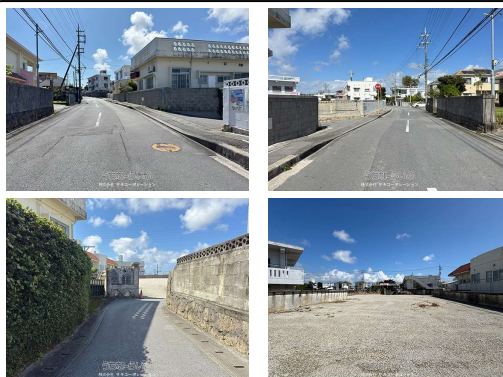

法人契約も歓迎！一括貸し駐車場でスムーズ運用・沖縄アリーナ近く・一括貸し駐車場となります！※駐車台数は目安です。台数を限定せず、一括貸しとなります。

物件備考:※駐車台数は目安です。台数を限定せず、一括貸しとなります。

物件種別	賃貸駐車場		
物件名	島袋駐車場 B		
所在地	沖縄市山内3丁目		
賃料(月)	14.3万円		
空き台数	25台		
保証金	14.3万円	手数料	14.3万円
車庫証明	不可	車庫証明保証金	-
保証会社	加入要		
料金備考	-		