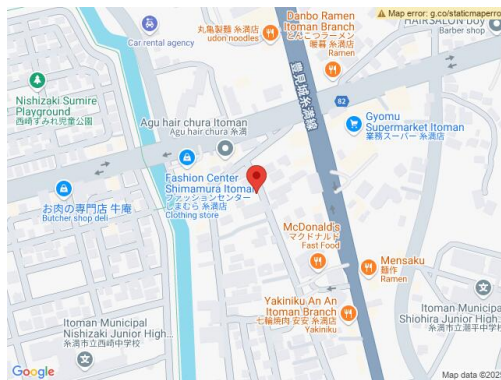

★マクドナルド糸満店裏通り★アスファルト舗装済★月額駐車料3,500円★軽自動車限定★

物件備考:-

スマホで物件を見る

(株)ファミリアホーム

〒901-0305 沖縄県糸満市西崎 2-6-1

沖縄県知事(2)第4838号

<https://www.e-uchina.net/bukken/parking/p-5646-5210130-0246/detail.html>

うちなーらいふ物件番号:p-5646-5210130-0246 図面出力日: 2025/04/11