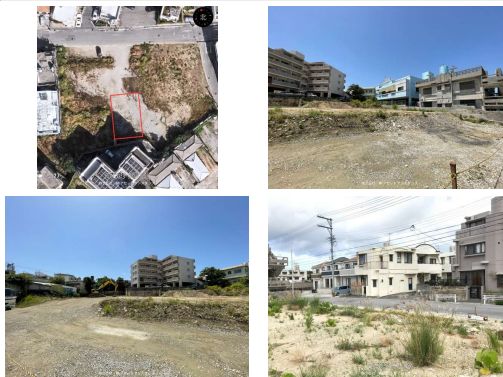

☆駐車場約20台分！赤嶺駅から車で約2分！さつき小学校近く！！短期貸となります！ぜひお問い合わせください！☆

物件備考:-

スマホで物件を見る

株式会社 MKアセットアシスタンス

〒902-0069 沖縄県那覇市松島 1-11-11 NFレジデンス真嘉比1階

沖縄県知事免許(3)第4350号

物件種別	賃貸駐車場		
物件名	宇栄原土地		
所在地	那覇市宇栄原3丁目		
賃料(月)	20万円		
空き台数	20台		
保証金	-	手数料	22万円
車庫証明	不可	車庫証明保証金	-
保証会社	-		
料金備考	(短期契約) 2026年3月31日までの短期契約期間とさせていただきます。その点ご理解の程よろしくお願いたします。 。		