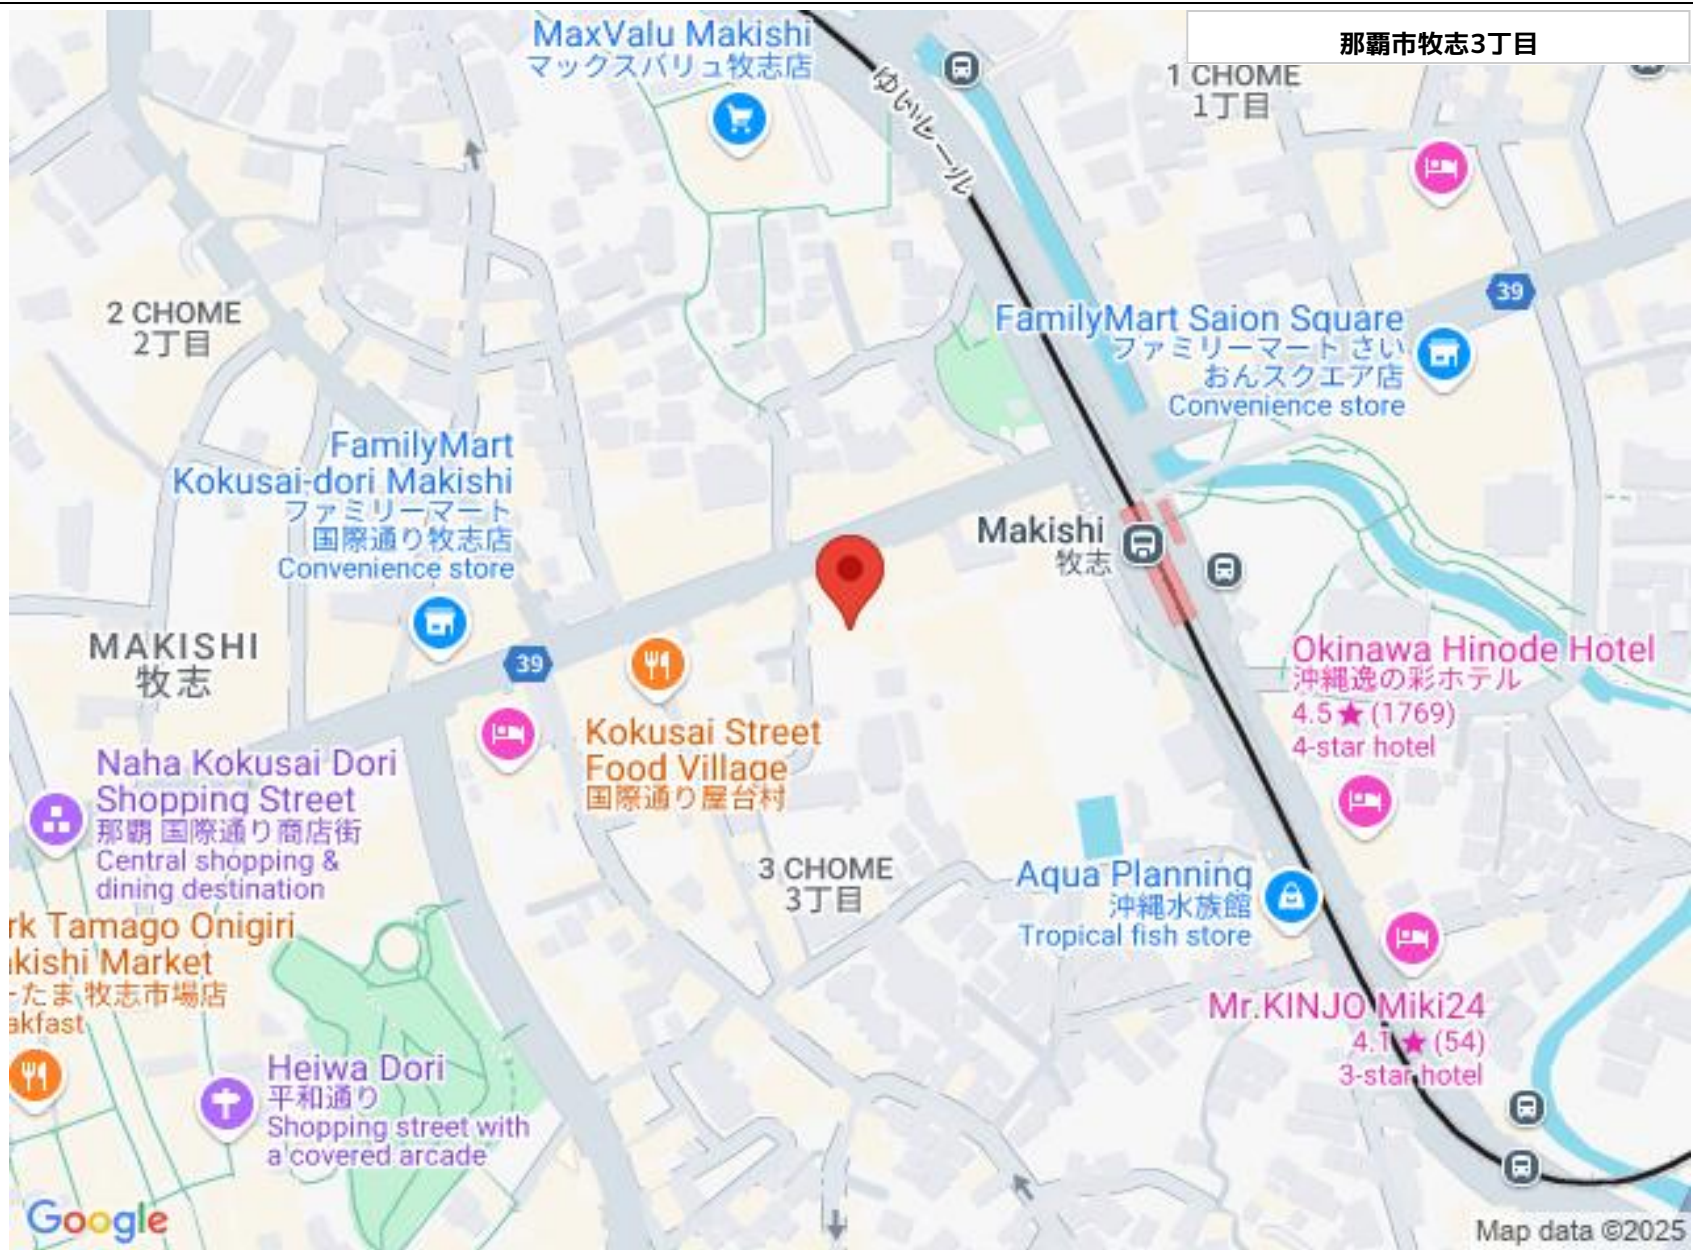

ティ・マックス(株)

〒900-0005 沖縄県那覇市天久 2-22-29 2F

沖縄県知事免許(3)第4418号

TEL 098-860-4340

営業時間: 月-土 10:00~18:00

定休日: 日曜・祝祭日 (事前予約で対応可能です!)