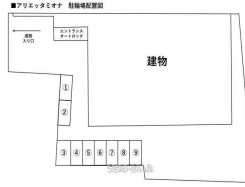

残りわずかで早い者勝ちでございます！モノレール牧志駅・国際通り近くの駐輪場募集中です！！原動機付自転車二種（125cc以下）の契約となります契約時保証会社加入が条件

物件備考:-

スマホで物件を見る

ティ・マックス(株)

〒900-0005 沖縄県那覇市天久 2-22-29 2F

沖縄県知事免許(3)第4418号

<https://www.e-uchina.net/bukken/parking/p-5588-5241116-0368/detail.html>

うちなーらいふ物件番号:p-5588-5241116-0368 図面出力日：2025/04/05

物件種別	賃貸駐車場		
物件名	アリエッタミオナ駐輪場		
所在地	那覇市牧志3丁目		
賃料(月)	2,200円		
空き台数	4台		
保証金	-	手数料	3,300円
車庫証明	不可	車庫証明保証金	-
保証会社	加入要 保証会社加入料2200円		
料金備考	-		

更新日：2025/04/02 公開期限：2025/04/15