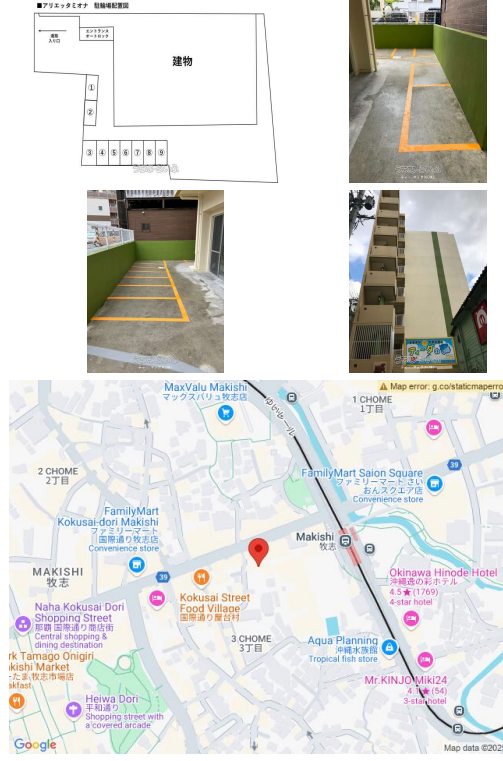

残りわずかで早い者勝ちでございます！モノレール牧志駅・国際通り近くの駐輪場募集中です！！原動機付自転車二種（125cc以下）の契約となります契約時保証会社加入が条件

物件備考:-

スマホで物件を見る

**ティ・マックス(株)**

〒900-0005 沖縄県那覇市天久 2-22-29 2F

沖縄県知事免許(3)第4418号

物件種別	賃貸駐車場		
物件名	アリエッタミオナ駐輪場		
所在地	那覇市牧志3丁目		
賃料(月)	2,200円		
空き台数	4台		
保証金	-	手数料	3,300円
車庫証明	不可	車庫証明保証金	-
保証会社	加入要 保証会社加入料2200円		
料金備考	-		