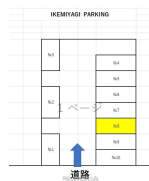

【IKEMIYAGIPARKING】※1台5500円 宜野湾市愛知に舗装済みの駐車場♪

物件備考:普通車可

スマホで物件を見る

タマキホーム(株) 中部支店

〒904-2245 沖縄県うるま市赤道 10-17

国土交通大臣(2)第009601号

物件種別	賃貸駐車場		
物件名	IKEMIYAGI PARKING No.08		
所在地	宜野湾市愛知1丁目		
賃料(月)	5,500円		
空き台数	1台		
保証金	-	手数料	1.1万円
車庫証明	可	車庫証明保証金	-
保証会社	加入要 ■家賃保証会社：賃料総額の50%（保証会社により変動...）		
料金備考	-		