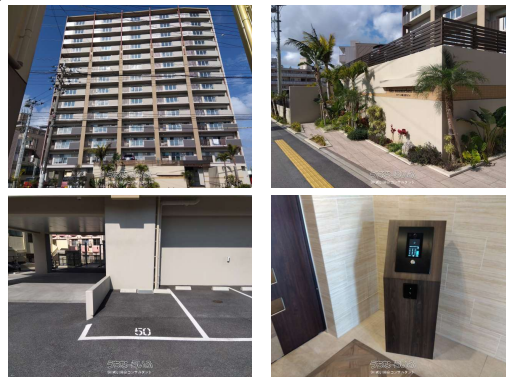

南上原にある当社へお任せ下さい！お問合せお待ちしております。築1年！ペット可能！住宅ローン返済例：月93,667万（イオン銀行・金利0.53%・借入額3,590万円・元利均等法式・借入期間35年の場合）

設備・こだわり条件:給湯,対面式キッチン(カウンターキッチン),システムキッチン,バス/トイレ別,浴槽,シャブードレッサー,独立洗面所,浴室乾燥機,温水洗浄便座,室内洗濯機置き場,エレベーター,宅配ボックス,2階以上,所有権,屋内駐車場,ペット可・相談

スマホで物件を見る

SHIMOJI総合コンサルタント

〒901-2424 沖縄県中城村南上原 626 ルミエール南上原
沖縄県知事(1)第5445号

物件種別	売買マンション		
所在地	中城村南上原		
価格	3,390万円		
管理費	6,500円	修繕積立金	4,400円
価格備考	-		
間取り	3LDK	専有面積	62.79m² / 18.99坪
間取り詳細	洋6.7 洋5 洋4 LDK13.5 ※2LDKにしてリビングを17.5帖として使うこともできます。		
物件名	アレイール南上原アダット		
所在階/階数	2階(14階建)	引き渡し	即日
建物構造	RC(鉄筋コンクリート造)		
バルコニー	14.2m² / 4.3坪	土地権利	所有
築年月	2023年04月(築2年)	総戸数	-
管理組合	有り	管理形態	全部委託
ペット	可	取引態様	仲介
駐車場	1台4,500円		
交通	【バス停】琉大東口: 徒歩約2分		
物件備考	-		

更新日: 2025/04/07 公開期限: 2025/04/20

TEL 090-1347-5445

営業時間: 平日 09:00~18:00 ※物件整備作業や調査等で事務所不在の為、大変お手数ですがご来店の際は、来店予約をお願い致します。土日祝 10:00...

定休日: 不定休