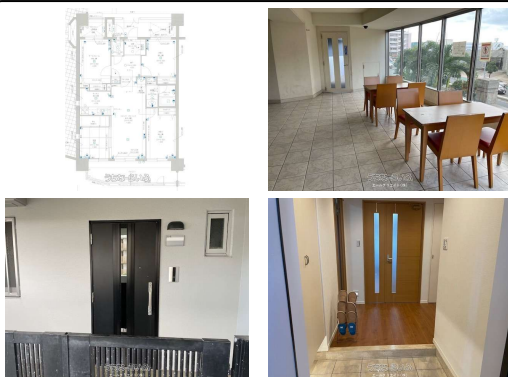

【ライオンズステージ浦添式番館】3LDK+サービスルームで、お部屋は4部屋！オール洋室で収納も充実！
専用ポーチ付きでプライバシーを確保！お気軽にお問い合わせ下さい！

設備・こだわり条件:システムキッチン,食器洗い乾燥機,バス/トイレ別,ユニットバス,シャンプードレッサー,浴室乾燥機,温水洗浄便座,防犯カメラ,TVホン(TVモニタ付インターホン),オートロック,エレベーター,宅配ボックス,プロパンガス,B S(BSアンテナ),インターネット対応

スマホで物件を見る

エールクリエイト(株)

〒900-0012 沖縄県那覇市泊 1-11-9

国土交通大臣(2)第8803号

<https://www.e-uchina.net/bukken/mansion/m-7239-8241212-0638/detail.html>

うちなーらいいふ物件番号:m-7239-8241212-0638 図面出力日: 2025/04/06

物件種別	売買マンション		
所在地	浦添市港川12丁目		
価格	3,390万円		
管理費	10,120円	修繕積立金	13,630円
価格備考	-		
間取り	3SLDK	専有面積	80.19m ² / 24.26坪
間取り詳細	洋5.3 洋6.1 洋4.7 SLDK15.1 ※ 他、サービスルーム 6.1帖		
物件名	ライオンズステージ浦添式番館		
所在階/階数	2階(14階建)	引き渡し	相談
建物構造	RC(鉄筋コンクリート造)		
バルコニー	17.91m ² / 5.42坪	土地権利	持分
築年月	2005年01月(築20年)	総戸数	73戸
管理組合	有り	管理形態	全部委託
ペット	可	取引態様	仲介
駐車場	1台無料 ※駐車可能な車種に限ります。継承不可の為、申込抽選後、区画番号決定。		
交通	【バス停】港川: 徒歩約1分		
物件備考	-		