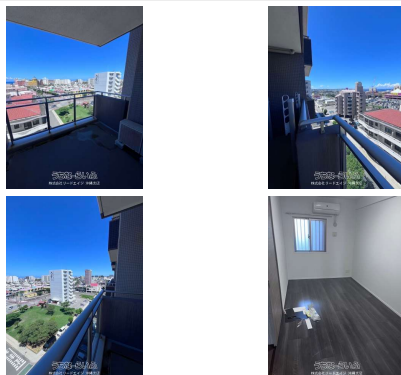

設備・こだわり条件:給湯,浄水器,ガスコンロ,対面式キッチン(カウンターキッチン),システムキッチン,コンロ3口以上,食器洗い乾燥機,バス/トイレ別,浴槽,シャンプードレッサー,独立洗面所,浴室乾燥機,浴室窓あり,温水洗浄便座,冷房,暖房,洗濯機,乾燥機,TVホン(TVモニター付インターホン),オートロック,室内洗濯機置き場,エレベーター,宅配ボックス,都市ガス,インターネット対応,2階以上,角部屋,所有権,海が見える,日当たりよし,眺望よし,静かな場所,全居室6畳以上 ... }

スマホで物件を見る

株式会社リードエイジ 沖縄支店

〒904-2214 沖縄県うるま市安慶名 1-10-13

国土交通大臣(1)第8596号

物件種別	売買マンション		
所在地	北谷町美浜2丁目		
価格	6,500万円		
管理費	12,525円	修繕積立金	10,000円
価格備考	-		
間取り	2LDK	専有面積	63m² / 19.06坪
間取り詳細	洋7.4 洋7.5 LDK10.3		
物件名	プレミスト美浜		
所在階/階数	8階	引き渡し	相談
建物構造	RC(鉄筋コンクリート造)		
バルコニー	-	土地権利	所有
築年月	2014年03月(築11年)	総戸数	-
管理組合	有り	管理形態	全部委託
ペット	不可	取引態様	専任媒介
駐車場	1台無料 ※要相談		
交通	-		
物件備考	-		

更新日: 2025/04/06 公開期限: 2025/04/19

TEL 098-923-1885

営業時間: 平日 10:00~17:30 お昼休憩12:00~13:00 土・日・祝

10:00~17:00 水曜日(土日祝日: 10:00~17:00) ※年...

定休日: 水曜日