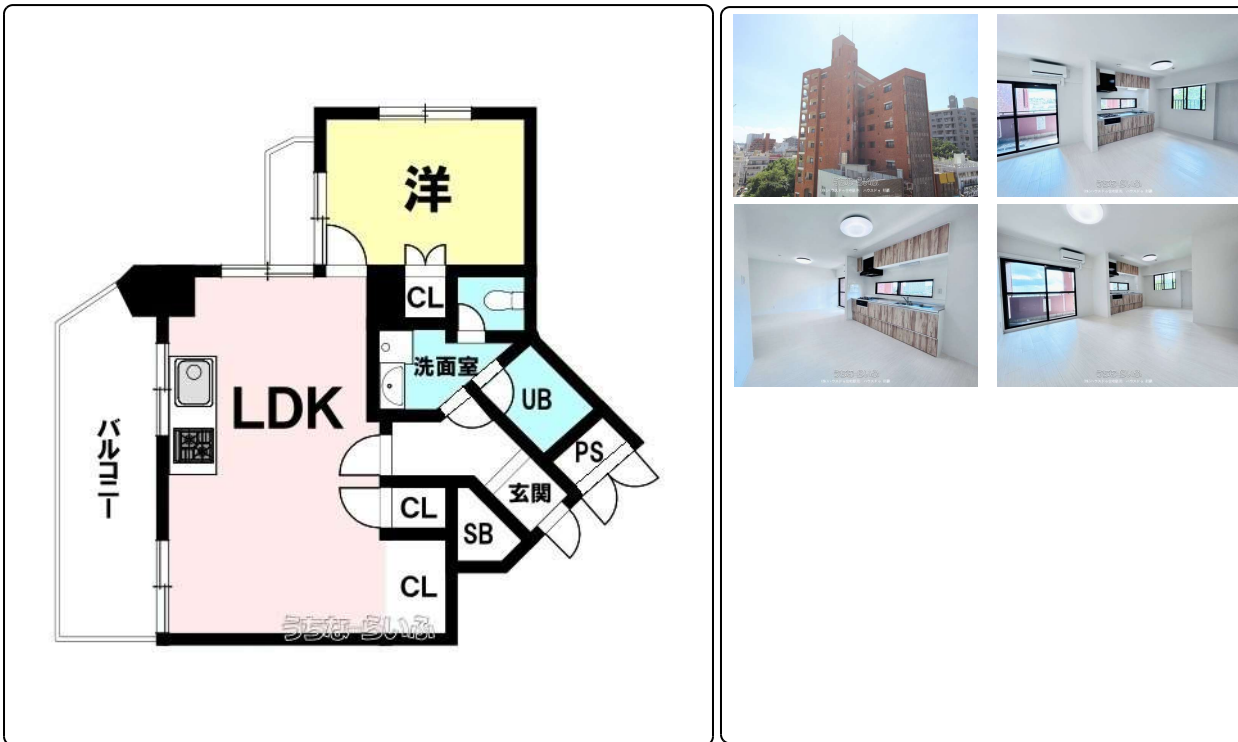

空き物件小内覧予約募集中！【ライオンズマンション国際通り】1LDK・角部屋！モノレール牧志駅まで徒歩8分！単身赴任や学生さんの一人暮らしにおススメです♪《ハウスドゥ那覇☆土日祝→19時まで営業中》☐
電話やメールでの資料請求も大歓迎☐

設備・こだわり条件:ガスコンロ,システムキッチン,コンロ3口以上,バス/トイレ別,温水洗浄便座,インターフォン,室内洗濯機置き場,シューズボックス,エレベーター,2階以上,角部屋,フローリング,所有権)

スマホで物件を見る

(株)ハウスドゥ住宅販売 ハウスドゥ 那覇

〒902-0075 沖縄県那覇市国場 1192-1

国土交通大臣免許(3)第8007号

<https://www.e-uchina.net/bukken/mansion/m-5894-8240909-0544/detail.html>

うちなーらいいふ物件番号:m-5894-8240909-0544 図面出力日: 2025/04/09

物件種別	売買マンション		
所在地	那覇市松尾2丁目		
価格	2,580万円		
管理費	12,700円	修繕積立金	19,620円
価格備考	-		
間取り	1LDK	専有面積	48.99m ² / 14.82坪
間取り詳細	※バルコニー付き・収納豊富		
物件名	ライオンズマンション国際通り		
所在階/階数	6階(10階建)	引き渡し	相談
建物構造	RC(鉄筋コンクリート造)		
バルコニー	-	土地権利	所有
築年月	1983年05月(築41年)	総戸数	40戸
管理組合	-	管理形態	全部委託
ペット	-	取引態様	仲介
駐車場	ナシ		
交通	【モノレール】牧志駅:徒歩約8分 【バス停】松尾:徒歩約3分		
物件備考	*周辺環境*・ドン・キホーテ 国際通り店まで徒歩1分(約70m)...		