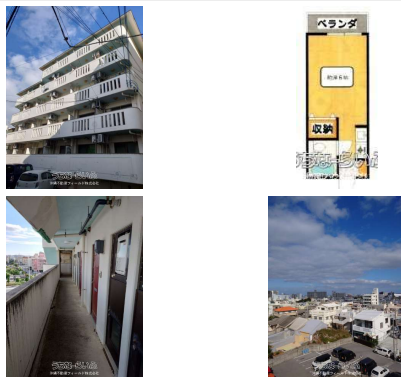

☆オーナーチェンジ!現在、賃貸中!家賃4.5万円表面利回り7.2% ☆国道近くでアクセス便利!新都心
近く!お気軽にお問い合わせ下さい

設備・こだわり条件:ガスコンロ,ユニットバス,浴槽,2階以上

スマホで物件を見る

沖縄不動産フィールド株式会社

〒900-0037 沖縄県那覇市辻 1-9-25 サンハイツ喜和 202

沖縄県知事免許(3)第4411号

物件種別	売買マンション		
所在地	那覇市天久		
価格	748万円		
管理費	5,000円	修繕積立金	-
価格備考	-		
間取り	1ルーム	専有面積	17.79m ² / 5.38坪
間取り詳細	洋6		
物件名	イバック那覇第一マンション		
所在階/階数	4階(5階建)	引き渡し	-
建物構造	RC(鉄筋コンクリート造)		
バルコニー	-	土地権利	所有
築年月	1991年01月(築34年)	総戸数	30戸
管理組合	-	管理形態	全部委託
ペット		取引態様	仲介
駐車場	ナシ ※近隣有1台15,400円		
交通	【バス停】安謝バス停:徒歩約2分		
物件備考	-		