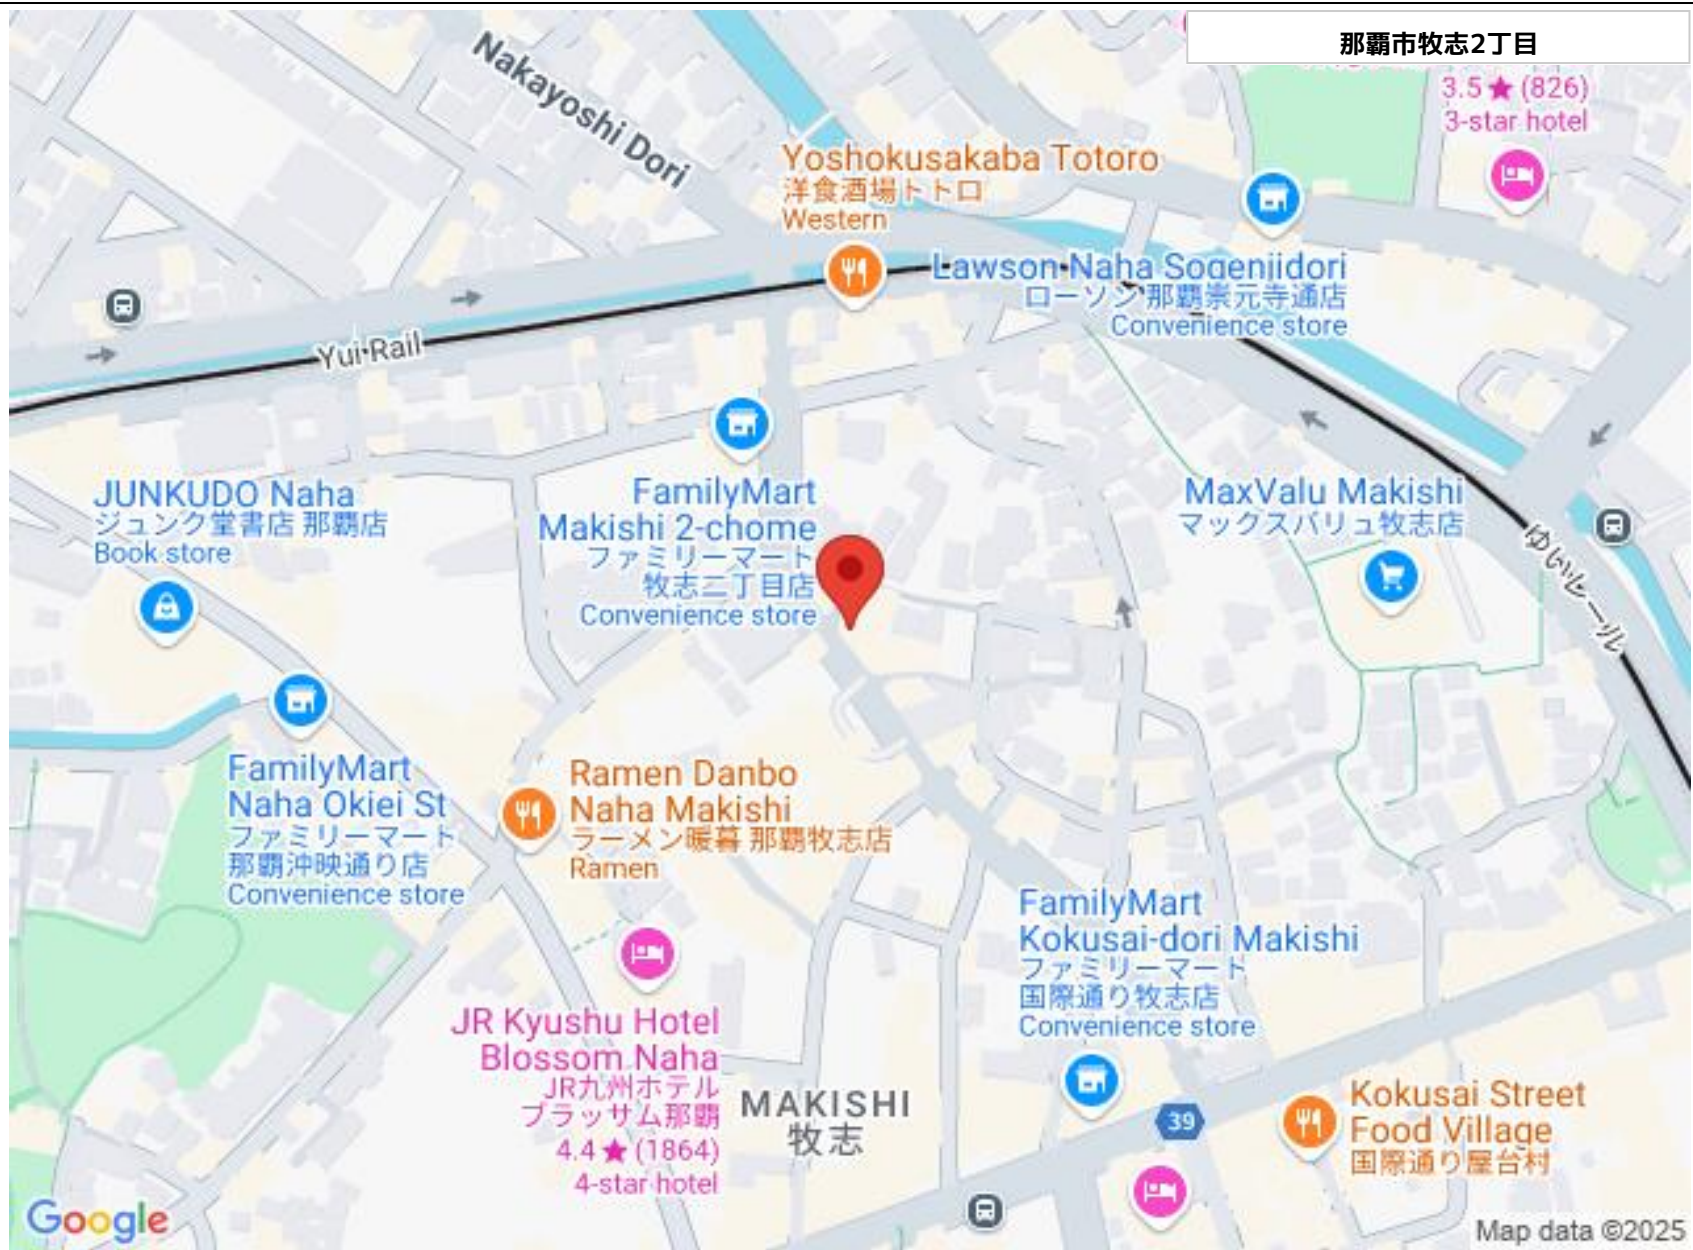

更新日: 2025/03/31 公開期限: 2025/04/13

TEL 0120-502-560

営業時間: 09:00~18:00

定休日: 水曜日・第1第3火曜日・年末年始

※お問合せの際は、「うちなーらいふ」を見た!とお伝えください。

那覇市牧志2丁目

3.5 ★ (826)
3-star hotel

Yoshokusakaba Totoro
洋食酒場トトロ
Western