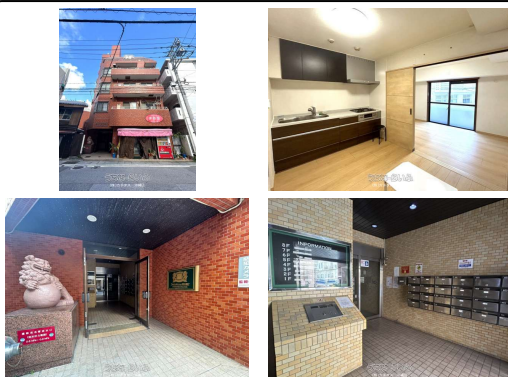

【見学会開催】【現況販売】4月2日(金)～4月7日(月)予約制見学会開催※前日18時までに要予約。ご希望日をお知らせください。【現況販売】国際通り近く(250m)にコンパクトなお部屋出ました。2020年にリフォーム済み。美栄橋駅まで約9分(700m)。

設備・こだわり条件:給湯,ガスコンロ,システムキッチン,コンロ3口以上,バス/トイレ別,浴槽,独立洗面所,温水洗浄便座,オートロック,室内洗濯機置き場,シューズボックス,エレベーター,都市ガス,2階以上,所有権,全居室6畳以上,瑕疵保証(不動産会社独自)付

スマホで物件を見る

(株)カチタス 沖縄店

〒901-2126 沖縄県浦添市宮城 4-3-14

国土交通大臣免許(7)第5475号

<https://www.e-uchina.net/bukken/mansion/m-5406-8241114-0591/detail.html>

うちなーらいふ物件番号:m-5406-8241114-0591 図面出力日: 2025/04/04

物件種別	売買マンション		
所在地	那覇市牧志2丁目		
価格	1,749万円		
管理費	15,900円	修繕積立金	11,700円
価格備考	価格には消費税を含みます。土日祝日のご案内も可能です。お気軽にお問い合わせください。		
間取り	2DK	専有面積	44.13m ² / 13.35坪
間取り詳細	洋6 洋6 DK6.5		
物件名	ライオンズマンション牧志第2		
所在階/階数	2階(地上8階/地下1階建)	引き渡し	即日
建物構造	RC(鉄筋コンクリート造)		
バルコニー	8.03m ² / 2.43坪	土地権利	所有
築年月	1984年09月(築40年)	総戸数	32戸
管理組合	有り	管理形態	全部委託
ペット	不可	取引態様	売主
駐車場	ナシ		
交通	【モノレール】美栄橋駅:徒歩約7分		
物件備考	【2020年にリフォーム済】床フロア材上張り、キッチン・トイレ...		