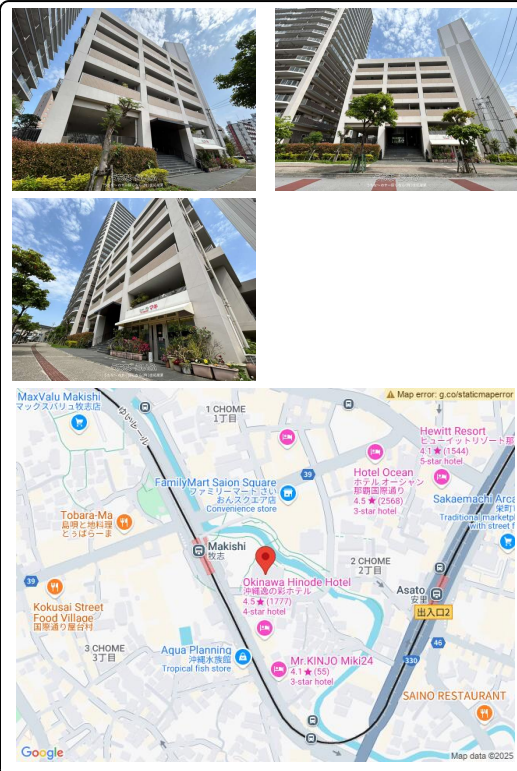

【プレミスト牧志タワー国際通りテラスコート 3階】※居住中の為、退去後案内可能\(^o^)/※5月退去予定となります！！国際通りまで徒歩約3分！近隣スーパーや商業施設多数あり♪お気軽にお問合せ下さい(^o^)

設備・こだわり条件:IHコンロ,システムキッチン,バス/トイレ別,独立洗面所,TVホン (TVモニター付インターホン),オートロック,管理人あり (管理人常駐),室内洗濯機置き場,シューズボックス,全居室収納,エレベーター,宅配ボックス,2階以上,南向き部屋,ペット可・相談,日当たりよし

スマホで物件を見る

うちな～のヤー探しなら(有)信拓産業

〒901-2131 沖縄県浦添市牧港 1-8-9
 沖縄県知事免許(8)第2772号

物件種別	売買マンション		
所在地	那覇市牧志3丁目		
価格	5,380万円		
管理費	16,598円	修繕積立金	17,860円
価格備考	-		
間取り	3LDK	専有面積	90.23m ² / 27.29坪
間取り詳細	-		
物件名	プレミスト牧志タワー国際通り		
所在階/階数	3階 (25階建)	引き渡し	相談
建物構造	RC (鉄筋コンクリート造)		
バルコニー	-	土地権利	所有
築年月	2010年11月(築14年)	総戸数	161戸
管理組合	有り	管理形態	全部委託
ペット	可	取引態様	代理
駐車場	1台無料 ※駐車場1台確保可能。料金未定		
交通	【モノレール】安里駅: 徒歩約2分 【バス停】牧志駅前: 徒歩約2分		
物件備考	《 学区区 》 ◆壺屋小学校・徒歩約2分 ◆神原中学校・徒歩...		