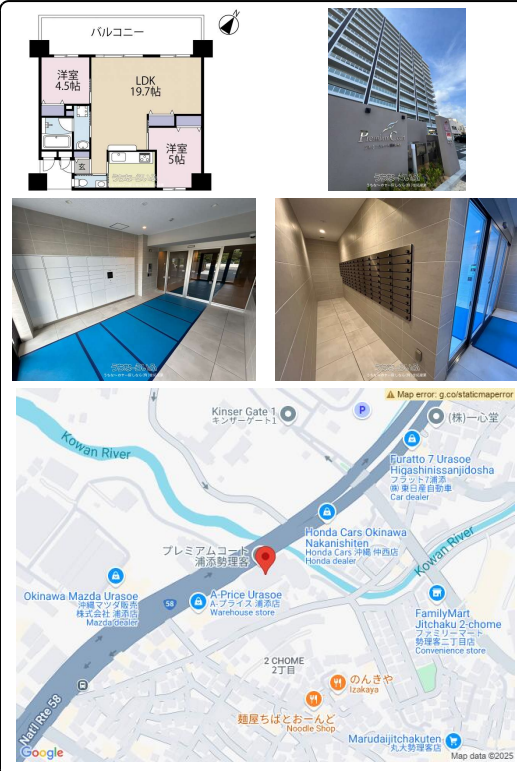

☆月々80,633円〜で住める新築マンション☆【プレミアムコート浦添勢理客205号室】★令和6年4月完成の新築マンション★那覇空港まで車で約19分！国道58号線沿い、交通アクセス抜群!!生活がスムーズに(*'▽')°+近隣には商業施設あり！那覇新都心まで車で約3分(^^)約19帖の広々としたLDK...

浦添市

公示地価前年度変動率 **+4.03%**
 うちな~のヤー探しなら
2024年度
 信拓 有限会社 信拓産業

物件種別	売買マンション		
所在地	浦添市勢理客2丁目		
価格	3,850万円		
管理費	10,600円	修繕積立金	4,800円
価格備考	-		
間取り	2LDK	専有面積	62.3m ² / 18.85坪
間取り詳細	洋5 洋4.5 LDK19.7		
物件名	プレミアムコート浦添勢理客		
所在階/階数	2階 (14階建)	引き渡し	相談
建物構造	RC (鉄筋コンクリート造)		
バルコニー	21m ² / 6.35坪	土地権利	所有
築年月	2024年04月(築1年)	総戸数	112戸
管理組合	有り	管理形態	全部委託
ペット	相談	取引態様	一般媒介
駐車場	1台無料		
交通	【モノレール】古島駅: 徒歩約29分 【バス停】第一仲西: 徒歩約1分		
物件備考	☆月々80,633円〜で住める新築マンション☆ (※ローン年数50...		