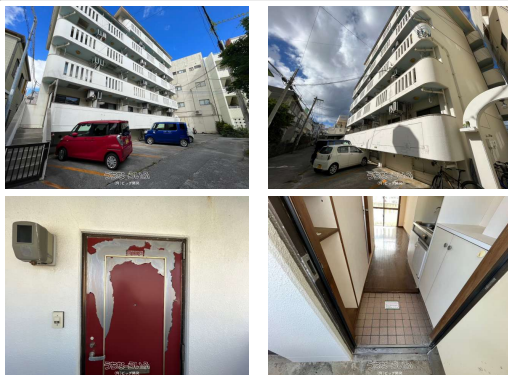

那覇市字天久に1ルーム、オーナチェンジマンション出ました♪賃貸中！2025年1月から2年の定期借家契約、家賃4.5万円表面利回り7.2%♪お気軽にお問い合わせ下さい(^^)/新都心も徒歩圏内の物件!(^^)!

設備・こだわり条件:ガスコンロ,浴槽,角部屋,フローリング

スマホで物件を見る

(有)ビッグ開発

〒900-0002 沖縄県那覇市曙 3-6-1

沖縄県知事免許(7)第2986号

<https://www.e-uchina.net/bukken/mansion/m-5013-8230928-0408/detail.html>

うちなーらいいふ物件番号:m-5013-8230928-0408 図面出力日: 2025/04/04

物件種別	売買マンション		
所在地	那覇市天久		
価格	748万円		
管理費	5,000円	修繕積立金	-
価格備考	-		
間取り	1ルーム	専有面積	17.79m ² / 5.38坪
間取り詳細	洋6		
物件名	イバック那覇第一マンション		
所在階/階数	4階(5階建)	引き渡し	相談
建物構造	RC(鉄筋コンクリート造)		
バルコニー	-	土地権利	所有
築年月	1989年11月(築35年)	総戸数	30戸
管理組合	有り	管理形態	-
ペット	可	取引態様	一般媒介
駐車場	付近有り1台15,400円		
交通	【バス停】天久: 徒歩約3分		
物件備考	※固定資産税15,700円/令和5年度 ※現在賃貸中 ※2025...		