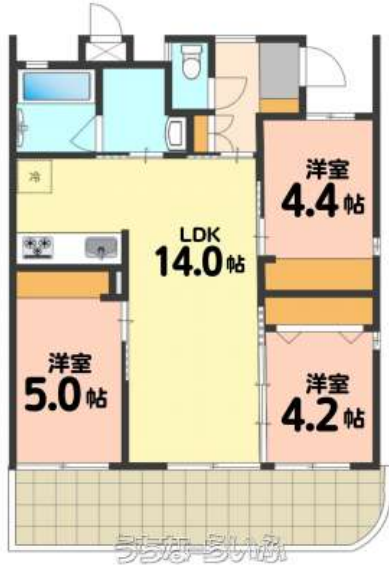

★新築★令和7年7月1日入居予定！★インターネット無料！★駐車場1台無料3台まで駐車可能♪★
 ガス乾燥機付きで時短&快適ライフ！★扉一枚で、空間をアレンジ！リビングと洋室がつながる！18.2帖
 のLDKに変更可能♪

LIXIL不動産ショップ コーラルハウジング うるま市天願

設備・こだわり条件:給湯,ガスコンロ,システムキッチン,バス/トイレ別,ユニットバス,独立洗面所,温水洗浄便座,乾燥機,TVモニタ付インターホン,室内洗濯機置き場,オール洋間,プロパンガス,インターネット無料,シューズボックス,角部屋,日当たり良し,静かな場所
 設備備考: 設備表記が現況と相違する場合は、現況を優先とします。i

スマホで物件を見る

LIXIL不動産ショップ コーラルハウジング株式会社

〒904-1115 沖縄県うるま市石川伊波 993

沖縄県知事(1)第5575号

<https://www.e-uchina.net/bukken/jukyo/r-7980-2250325-0581/detail.html>

うちなーらいふ物件番号:r-7980-2250325-0581 図面出力日: 2025/04/19

物件種別	賃貸アパート		
所在地	うるま市天願		
家賃 (共益費)	8.8万円 (3,000円)		
間取	3LDK	専有面積	61.94m ² 18.74坪
間取り詳細	洋5 洋4.4 洋4.2 LDK14 ※リビングと洋室がつ...		
敷金/礼金	1ヶ月/ナシ	保証金	0.7ヶ月
仲介手数料	1.1ヶ月		
その他費用	-	概算初期費用	33.94万円
料金備考	その他、ご入居に必要な費用につきましては下部の備考欄をご参照ください。		
物件名	天願アパート		
所在階/階数	1階(3階建)	部屋番号	2-A号
築年月	2025年06月(新築)	ペット	不可
建物構造	RC(鉄筋コンクリート造)		
契約期間	2年更新	更新料	2.2万円
入居	指定有(令和7年7月1日以降)	取引	専任媒介
保証会社	加入要 株式会社フェア信用保証		
学校区	天願小学校あげな中学校		
交通	【モノレール】てだこ浦西駅: バス乗車105分/徒歩約309分 【バス停】川崎小学校前: 徒歩約13分		
駐車場	1台無料 並列・2台目2,000円 並列 ※3台目相談可		
物件備考	【その他一時金】※火災保険料加入必須・家賃保証会社への審査・加...		