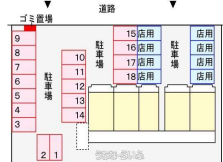

【☆☆お祝い金有り☆☆】人気の西原町！単身者・カップルにもオススメ♪敷礼無し・保証人不要♪食品館・コンビニ近くで買い物便利♪どこよりも丁寧♪どこよりもお安く♪お客様に寄り添い、快適な生活を♪あなた様のお問い合わせを心からお待ち致しております！！