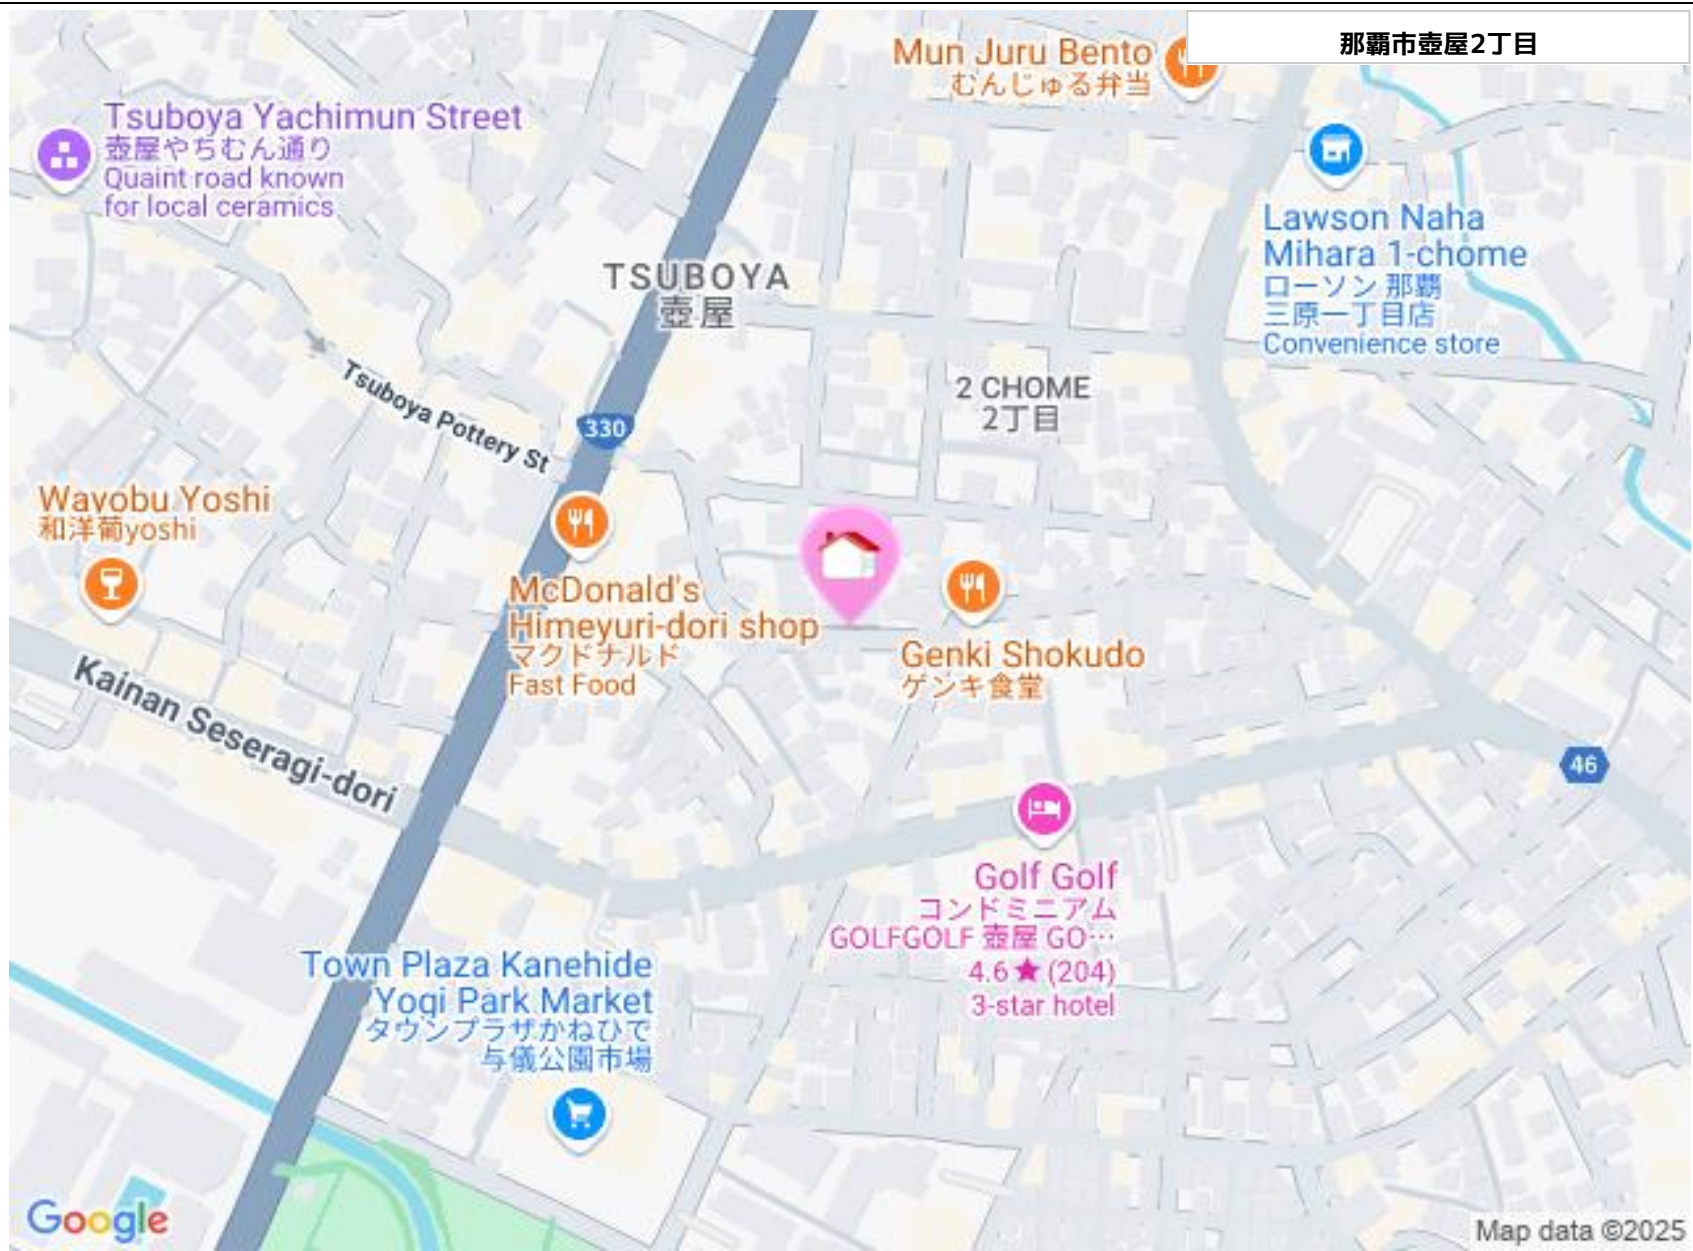

那覇市壺屋2丁目

Tsuboya Yachimun Street

壺屋やちむん通り
Quaint road known
for local ceramics

TSUBOYA
壺屋

Mun Juru Bento
むんじゅる弁当

Lawson Naha
Mihara 1-chome
ローソン 那覇
三原一丁目店
Convenience store

Tsuboya Pottery St

2 CHOME
2丁目

Wavobu Yoshi
和洋蕎麦yoshi

McDonald's
Himeyuri-dori shop
マクドナルド
Fast Food

Genki Shokudo
ゲンキ食堂

Kainan Seseragi-dori

Town Plaza Kanehide
Yogi Park Market
タウンプラザかねひで
与儀公園市場

Golf Golf
コンドミニアム
GOLFGOLF 壺屋 GO...
4.6 ★ (204)
3-star hotel

Google

Map data ©2025

安里駅前不動産(株)

〒902-0067 沖縄県那覇市安里 2-6-35

沖縄県知事(1) 5121号

TEL 098-860-7110

営業時間: 10:00~17:30 早朝・19時以降のご案内可能♪お気軽にお問い合わせください

定休日: 火・水曜日は休みます♪