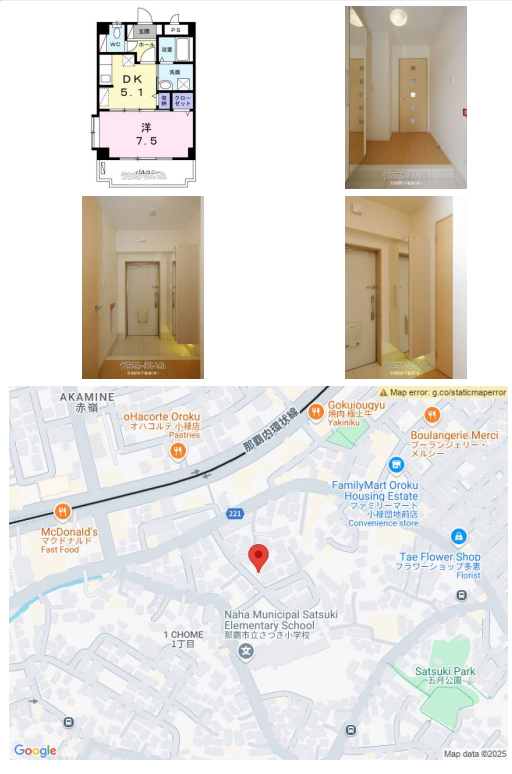

☐モノレール 赤嶺駅 徒歩 6分☐【連帯保証人不要・郵送契約ok☐】角部屋/出窓★宅配ボックス・シス

テムキッチン・浴室乾燥機・温水洗浄便座・エアコン

設備・こだわり条件:給湯,浄水器,ガスコンロ,システムキッチン,バス/トイレ別,ユニットバス,浴槽,シャンプードレッサー,独立洗面所,温水  
洗浄便座,冷房,乾燥機,インターフォン,TVモニタ付インターホン,室内洗濯機置き場,出窓,オール洋間,宅配ボックス,プロパンガス,B S,イン  
ターネット対応,シューズボックス,角部屋,保証人不要  
設備備考: 浄水器は別途カートリッジ代が必要です。)

スマホで物件を見る