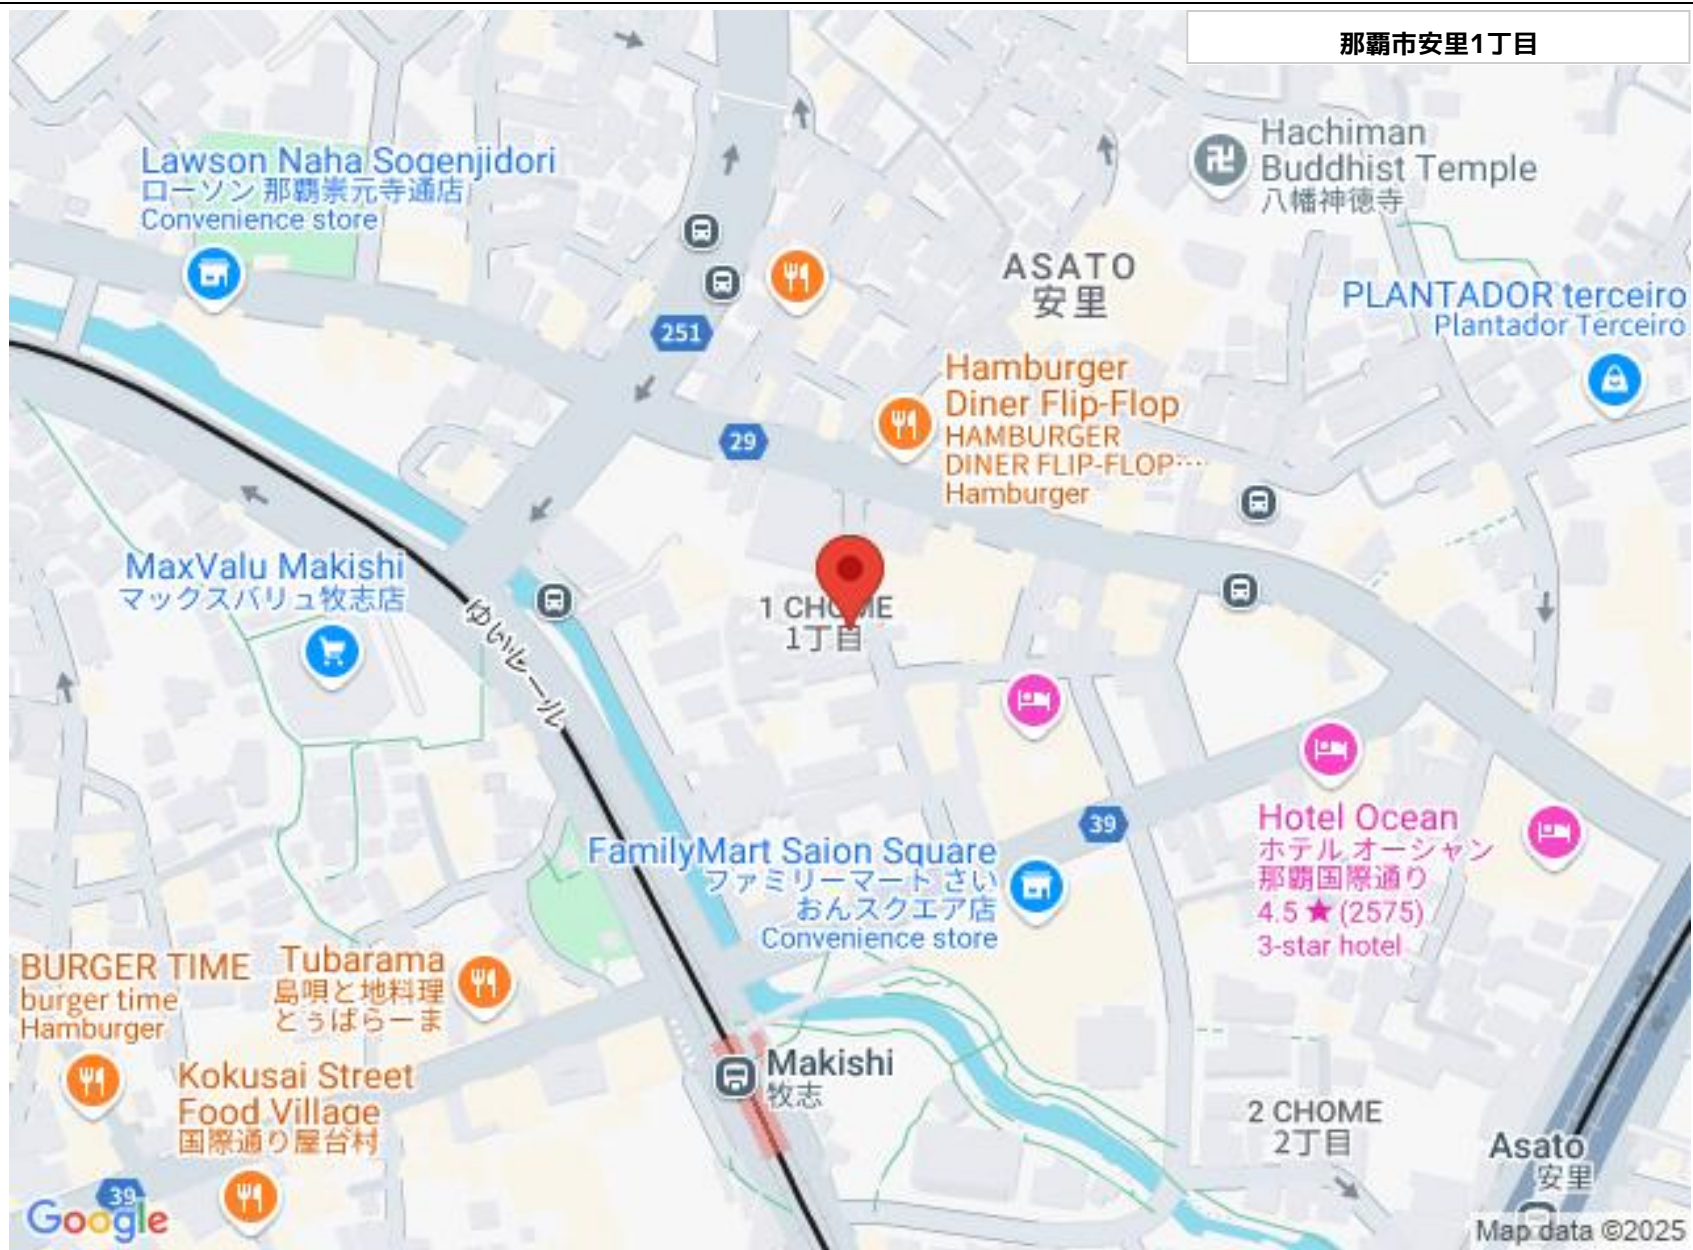

那覇市安里1丁目

Hachiman
Buddhist Temple
八幡神徳寺

ASATO
安里

PLANTADOR terceiro
Plantador Terceiro

Hamburger
Diner Flip-Flop
HAMBURGER
DINER FLIP-FLOP...
Hamburger

Lawson Naha Sogenjidori
ローソン 那覇崇元寺通店
Convenience store

MaxValu Makishi
マックスバリュ牧志店

1 CHOME
1丁目

FamilyMart Saion Square
ファミリーマート さい
おんスクエア店
Convenience store

Hotel Ocean
ホテルオーシャン
那覇国際通り
4.5 ★ (2575)
3-star hotel

BURGER TIME
burger time
Hamburger

Tubarama
島唄と地料理
とうばら一ま

Kokusai Street
Food Village
国際通り屋台村

Makishi
牧志

2 CHOME
2丁目

Asato
安里

Map data ©2025

村の不動産屋 長堂屋GROUP

〒905-0415 沖縄県今帰仁村玉城 710-1

沖縄県知事(2)第4892号

TEL 0980-43-9199

営業時間: 09:00~20:00

定休日: 不定休