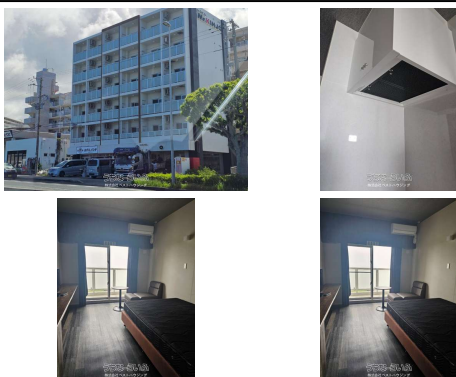

好立地、事務所登記OK

設備・こだわり条件:給湯,バス/トイレ別,ユニットバス,浴槽,冷房,暖房,テレビ,家具/家電付き,TVモニター付インターホン,オートロック,エレベーター,プロパンガス,インターネット対応,Wi-Fi

スマホで物件を見る

株式会社ツイン

〒901-0306 沖縄県糸満市西崎町 5-6-27

沖縄県知事(1)第5509号

物件種別	賃貸アパート		
所在地	那覇市宮城1丁目		
家賃 (共益費)	5.6万円 (5,000円)		
間取	1DK	専有面積	-
間取り詳細	洋10 DK6		
敷金/礼金	3ヶ月/1ヶ月	保証金	1ヶ月
仲介手数料	1ヶ月		
その他費用	3.63万円	概算初期費用	46.93万円
料金備考	火災保険2年間33,000円。環境費毎月2,200円。クーラー洗浄費用毎月1100円(1年に1回清掃義務)、オシュレットレンタル毎月88...		
物件名	ホワイトテラス那覇宮城		
所在階/階数	3階(6階建)	部屋番号	307号
築年月	-	ペット	可
建物構造	RC(鉄筋コンクリート造)		
契約期間	定期借家契約	更新料	2.2万円
入居	相談	取引	専属専任媒介
保証会社	利用可		
学区	-		
交通	-		
駐車場	1台18,000円 並列・2台目18,000円		
物件備考	好立地、事務所登記ok		