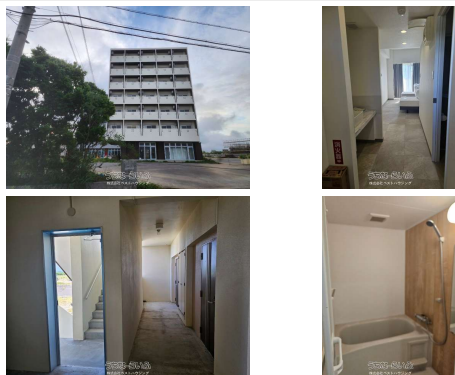

石垣市役所圏内。景観良好。新築です。石垣島ではなかなか出ない物件となります。連帯保証人と家賃保証会社は必要ありません。礼金が2ヶ月となります。

設備・こだわり条件:給湯,バス/トイレ別,ユニットバス,浴槽,温水洗浄便座,冷房,暖房,エレベーター,B S,Wi-Fi,ゴミ毎日OK,海が見える,日当たりよし,眺望よし,静かな場所,保証人不要,外国人入居可

スマホで物件を見る

株式会社ツイン

〒901-0306 沖縄県糸満市西崎町 5-6-27

沖縄県知事(1)第5509号

<https://www.e-uchina.net/bukken/jukyo/r-7327-2241019-0642/detail.html>

うちなーらいふ物件番号:r-7327-2241019-0642 図面出力日:2025/04/08

物件種別	賃貸アパート		
所在地	石垣市真栄里		
家賃 (共益費)	8.8万円 (5,000円)		
間取	1DK	専有面積	29.602m ² 8.95坪
間取り詳細	洋4.59 DK14.2		
敷金/礼金	3ヶ月/2ヶ月	保証金	ナシ
仲介手数料	1ヶ月		
その他費用	3.74万円	概算初期費用	69.14万円
料金備考	環境費3,300円。家財保険3.3万円		
物件名	ブリリア石垣島真栄里		
所在階/階数	2階(7階建)	部屋番号	201号
築年月	2024年12月(新築)	ペット	可
建物構造	RC(鉄筋コンクリート造)		
契約期間	定期借家契約(2年)	更新料	3.3万円
入居	相談	取引	専属専任媒介
保証会社	利用可		
学区	-		
交通	-		
駐車場	1台16,500円 並列・2台目16,500円 並列		
物件備考	石垣市役所圏内。景観良好。新築です。石垣島ではなかなか出ない物...		