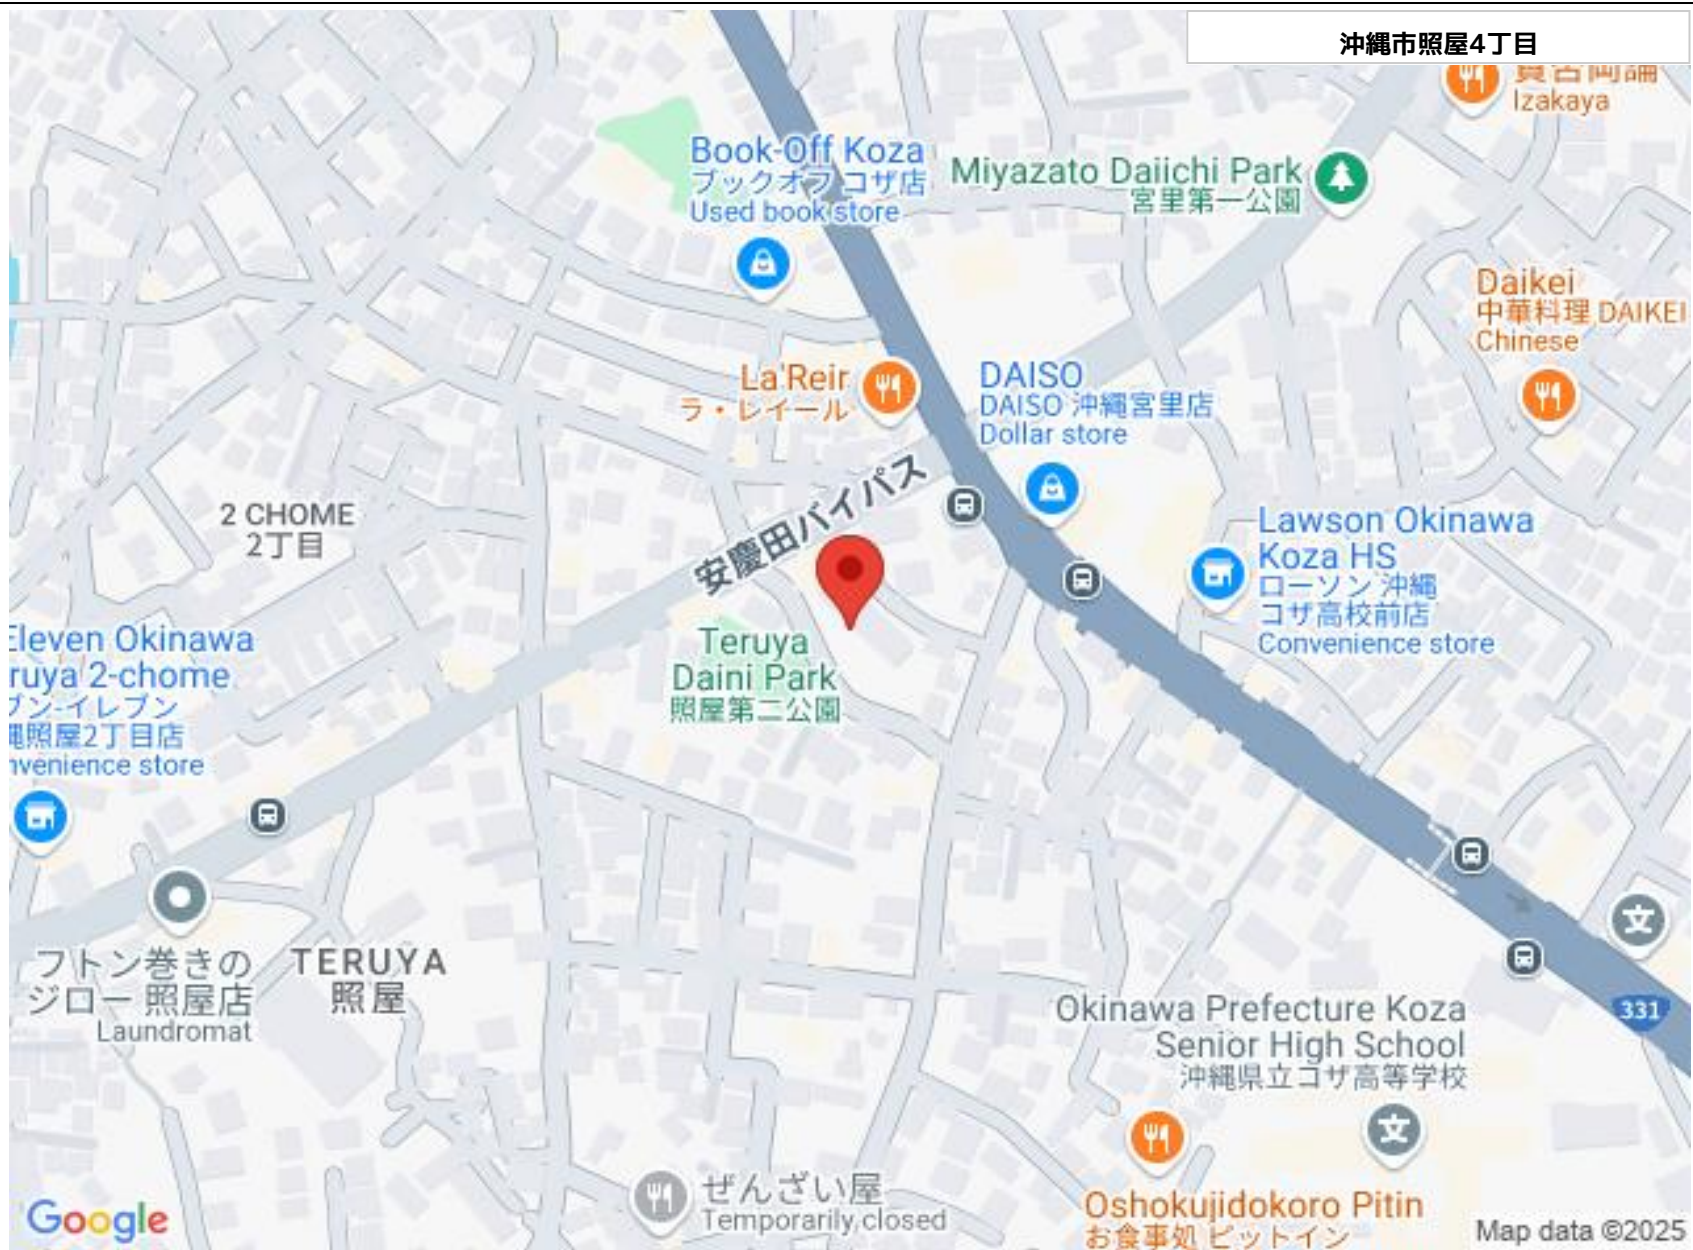

沖縄市照屋4丁目

真古阿細
Izakaya

Book-Off Koza
ブックオフコザ店
Used book store

Miyazato Daiichi Park
宮里第一公園

La'Reir
ラ・レイール

DAISO
DAISO 沖縄宮里店
Dollar store

Daikai
中華料理 DAIKEI
Chinese

2 CHOME
2丁目

安慶田バイパス

Lawson Okinawa
Koza HS
ローソン 沖縄
コザ高校前店
Convenience store

Eleven Okinawa
ryu 2-chome
ブン-イレブン
照屋2丁目店
Convenience store

Teruya
Daini Park
照屋第二公園

フトン巻きの
ジロー 照屋店
Laundromat

TERUYA
照屋

Okinawa Prefecture Koza
Senior High School
沖縄県立コザ高等学校

Google

ぜんざい屋
Temporarily closed

Oshokujidokoro Pitin
お食事処 ビットイン

Map data ©2025

LifeLulu株式会社

〒904-0313 沖縄県読谷村大湾 356 A棟2階

沖縄県知事免許(2)第4772号

TEL 098-988-5081

営業時間: 10:00~18:00

定休日: 土日、お盆、GW、年末年始