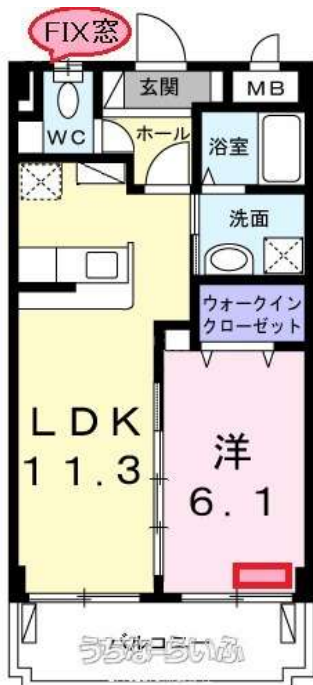

【5/31退去予定】【モデルルーム内覧可能】読谷のジョニー・デップこと、比嘉があなたの為にお部屋探しをお手伝いさせていただきます☆気になる方は読谷の「ジョニー・デップ」こと、比嘉までお電話ください☆

設備・こだわり条件:給湯,ガスコンロ,システムキッチン,バス/トイレ別,浴槽,独立洗面所,温水洗浄便座,冷房,暖房,インターフォン,TVモニター付インターホン,オートロック,室内洗濯機置き場,オール洋間,エレベーター,宅配ボックス,プロパンガス,B S,インターネット対応,インターネット無料,ウォークインクローゼット,シューズボックス,南向き部屋,駐輪場,保証人不要,外国人入居可

スマホで物件を見る

LifeLulu株式会社

〒904-0313 沖縄県読谷村大湾 356 A棟2階

沖縄県知事免許(2)第4772号

<https://www.e-uchina.net/bukken/jukyo/r-7319-2250411-0698/detail.html>

うちなーらいふ物件番号:r-7319-2250411-0698 図面出力日:2025/04/24

物件種別	賃貸マンション		
所在地	沖縄市照屋4丁目		
家賃 (共益費)	6.3万円 (4,000円)		
間取	1LDK	専有面積	42.23m ² 12.77坪
間取り詳細	洋6.1 LDK11.3		
敷金/礼金	ナシ/7.3万円	保証金	ナシ
仲介手数料	1ヶ月		
その他費用	-	概算初期費用	-
料金備考	・保証委託料 契約時:22,000円 月額:賃料総額の2.2%・月額 保証委託料:1,553円・契約時に退去時のクリーニング費として、...		
物件名	レジデンスアガウディ		
所在階/階数	2階(6階建)	部屋番号	205号
築年月	2013年02月(築12年)	ペット	
建物構造	RC(鉄筋コンクリート造)		
契約期間	2年更新	更新料	2.2万円
入居	相談	取引	仲介
保証会社	-		
学区	-		
交通	【バス停】照屋入口:徒歩約2分		
駐車場	1台3,300円		
物件備考	【5/31退去予定】【モデルルーム内覧可能】読谷のジョニー・デ...		