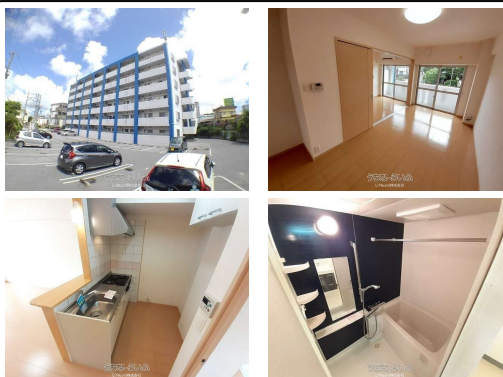

【5/31退去予定】【モデルルーム内覧可能】読谷のジョニー・デップこと、比嘉があなたの為にお部屋探しをお手伝いさせていただきます☆気になる方は読谷の「ジョニー・デップ」こと、比嘉までお電話ください☆

設備・こだわり条件:給湯,ガスコンロ,システムキッチン,バス/トイレ別,浴槽,独立洗面所,温水洗浄便座,冷房,暖房,インターフォン,TVモニター付インターホン,オートロック,室内洗濯機置き場,オール洋間,エレベーター,宅配ボックス,プロパンガス,B S,インターネット対応,インターネット無料,ウォークインクローゼット,シューズボックス,南向き部屋,駐輪場,保証人不要,外国人入居可

スマホで物件を見る

LifeLulu株式会社

〒904-0313 沖縄県読谷村大湾 356 A棟2階

沖縄県知事免許(2)第4772号

<https://www.e-uchina.net/bukken/jukyo/r-7319-2250411-0698/detail.html>

うちなーらいふ物件番号:r-7319-2250411-0698 図面出力日:2025/04/24

物件種別	賃貸マンション		
所在地	沖縄市照屋4丁目		
家賃 (共益費)	6.3万円 (4,000円)		
間取	1LDK	専有面積	42.23m ² 12.77坪
間取り詳細	洋6.1 LDK11.3		
敷金/礼金	ナシ/7.3万円	保証金	ナシ
仲介手数料	1ヶ月		
その他費用	-	概算初期費用	-
料金備考	・保証委託料 契約時:22,000円 月額:賃料総額の2.2%・月額 保証委託料:1,553円・契約時に退去時のクリーニング費として、...		
物件名	レジデンスアガウディ		
所在階/階数	2階(6階建)	部屋番号	205号
築年月	2013年02月(築12年)	ペット	
建物構造	RC(鉄筋コンクリート造)		
契約期間	2年更新	更新料	2.2万円
入居	相談	取引	仲介
保証会社	-		
学区	-		
交通	【バス停】照屋入口:徒歩約2分		
駐車場	1台3,300円		
物件備考	【5/31退去予定】【モデルルーム内覧可能】読谷のジョニー・デ...		