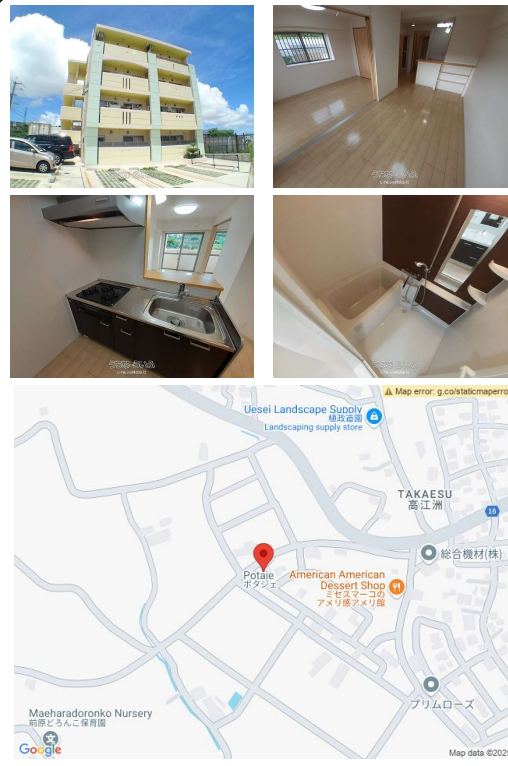

【3/31退去予定】【モデルルーム内覧可能】読谷のジョニー・デップこと、比嘉があなたの為にお部屋探しをお手伝いさせていただきます☆気になる方は読谷の「ジョニー・デップ」こと、比嘉までお電話ください☆ご連絡お待ちしております☆

設備・こだわり条件:給湯,ガスコンロ,システムキッチン,バス/トイレ別,浴槽,シャンプードレッサー,独立洗面所,温水洗浄便座,冷房,暖房,インターフォン,TVモニター付インターホン,室内洗濯機置き場,出窓,オール洋間,宅配ボックス,プロパンガス,BS,シューズボックス,角部屋,南向き部屋,保証人不要,外国人入居可

物件種別	賃貸マンション		
所在地	うるま市高江洲		
家賃 (共益費)	6万円 (2,800円)		
間取	1LDK	専有面積	40.23m ² 12.17坪
間取り詳細	洋6 LDK10.7		
敷金/礼金	ナシ/7万円	保証金	ナシ
仲介手数料	1ヶ月		
その他費用	-	概算初期費用	-
料金備考	・保証委託料 契約時: 22,000円 月額: 賃料総額の2.2%・月額 保証委託料: 1,437円・契約時に退去時のクリーニング費として、...		
物件名	ポタジェ		
所在階/階数	2階(4階建)	部屋番号	202号
築年月	2015年09月(築9年)	ペット	
建物構造	RC(鉄筋コンクリート造)		
契約期間	2年更新	更新料	2.2万円
入居	相談	取引	仲介
保証会社	-		
学区	-		
交通	【バス停】高江洲: 徒歩約6分		
駐車場	1台2,200円		
物件備考	【3/31退去予定】【モデルルーム内覧可能】読谷のジョニー・デ...		