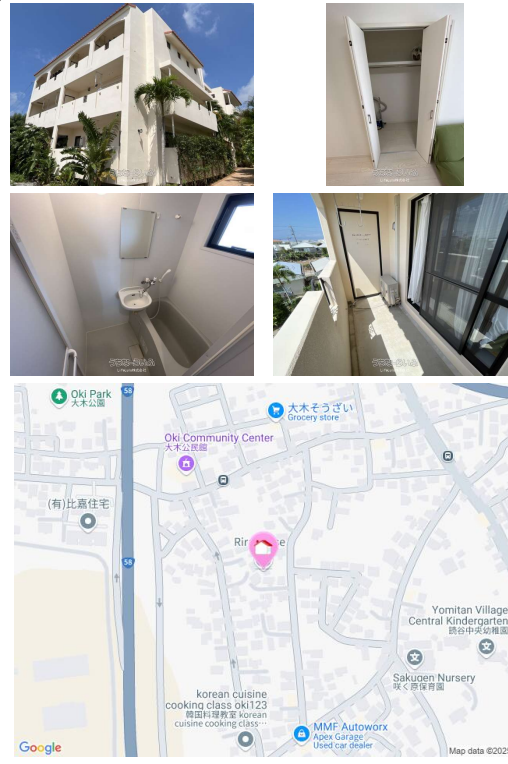

【家具家電付き】読谷村字大木に1K物件ができました！読谷の中心に位置する場所！利便性が良い場所でオススメです！

設備・こだわり条件:給湯,IHコンロ,対面式キッチン,バス/トイレ別,ユニットバス,独立洗面所,温水洗浄便座,冷房,暖房,洗濯機,乾燥機,冷蔵庫,家具/家電付き,インターフォン,TVモニター付インターホン,オートロック,室内洗濯機置き場,オール洋間,プロパンガス,ウォークインクローゼット,シューズボックス,角部屋,日当たりよし,眺望よし,静かな場所,保証人不要,外国人入居可

スマホで物件を見る

**LifeLulu株式会社**

〒904-0313 沖縄県読谷村大湾 356 A棟2階

沖縄県知事免許(2)第4772号

物件種別	賃貸マンション		
所在地	読谷村大木		
家賃 (共益費)	5.7万円 (2,000円)		
間取	1K	専有面積	26.08m <sup>2</sup> 7.89坪
間取り詳細	洋7.5 K3		
敷金/礼金	1ヶ月/1ヶ月	保証金	ナシ
仲介手数料	1.1ヶ月		
その他費用	-	概算初期費用	-
料金備考	■安心サポート1,100円/月 ■火災保険18,000円/2年間 ■保証委託料30%~100%		
物件名	RiRa House		
所在階/階数	3階 (3階建)	部屋番号	302号
築年月	2016年07月(築8年)	ペット	
建物構造	RC (鉄筋コンクリート造)		
契約期間	定期借家契約 (2年)	更新料	0.5ヶ月
入居	相談	取引	専属専任媒介
保証会社	-		
学校区	古堅小学校古堅中学校		
交通	【バス停】大木バス停: 徒歩約9分		
駐車場	1台3,300円		
物件備考	【家具家電付き】読谷村字大木に1K物件ができました！読谷の中心に...		