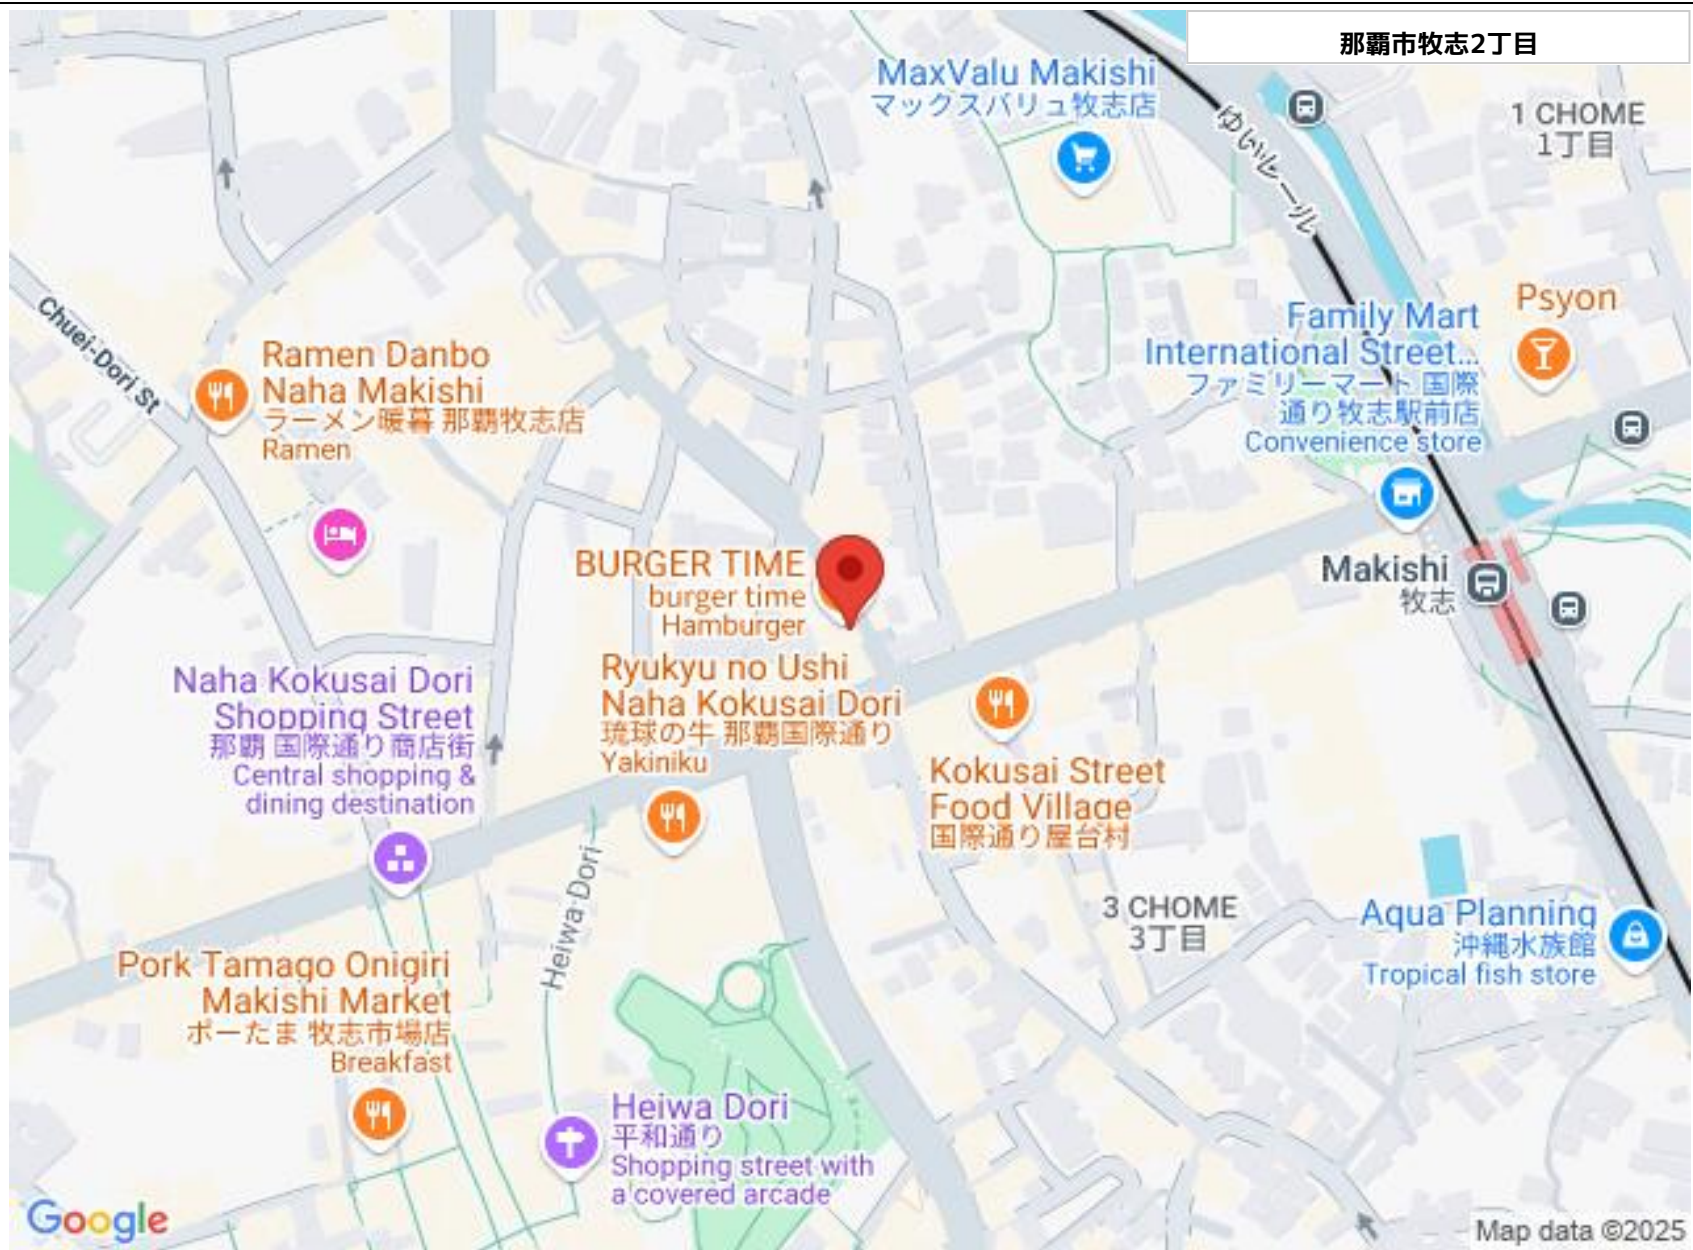

イチフジ株式会社

〒901-2102 沖縄県浦添市前田 4-5-9

沖縄県知事免許番号(2)第4634号

TEL 098-988-0065

営業時間: 月-金 09:30~18:30

定休日: 土・日・祝祭日