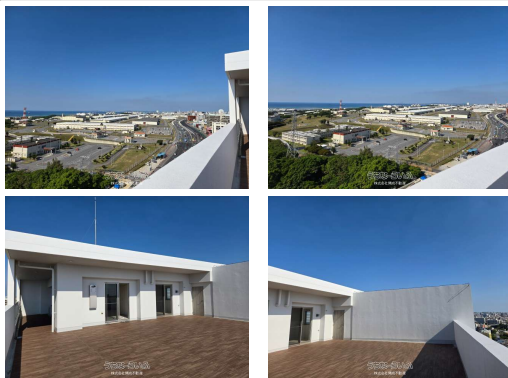

那覇空港から車で15分！琉球大学まで20分！今話題のジャングリアまで1時間圏内です♪新築未入居最上階角部屋！絶景オーシャンビュー！大型簡易プールセット可！沖縄初ドッグランも可？！那覇新都心から北谷方面まで一望！生活空間面積は52.73坪あります！広々としたルーフバルコニー付き！お洒落なお部屋！新...

設備・こだわり条件:浄水器,IHコンロ,対面式キッチン,バス/トイレ別,浴槽,温水洗浄便座,冷房,暖房,洗濯機,乾燥機,TVモニター付インターホン,室内洗濯機置き場,オール洋間,エレベーター,宅配ボックス,B S,ケーブルテレビ,インターネット対応,C S,Wi-Fi,インターネット無料,シューズボックス,南向き部屋,ゴミ毎日OK,海が見える,日当たりよし,眺望よし,静かな場所