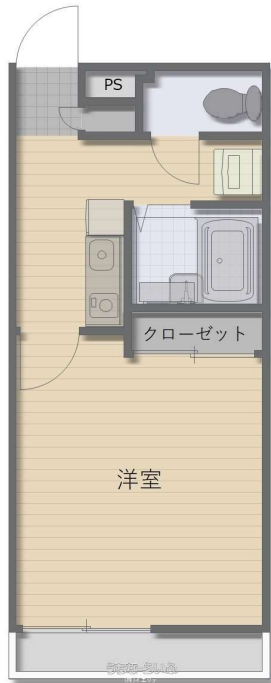

ご来店不要!!【お申込み、ご契約はweb対応です。】家具家電が揃っておりますので新生活の準備のお手間が省けます。敷金や仲介手数料が不要ですので、初期費用を抑えて快適生活をスタートできます! ■■■初期費用クレジットカードご利用いただけます! ■■■

設備・こだわり条件:給湯,IHコンロ,システムキッチン,バス/トイレ別,温水洗浄便座,冷房,暖房,洗濯機,乾燥機,冷蔵庫,テレビ,家具/家電付き,TVモニター付インターホン,室内洗濯機置き場,オール洋間,プロパンガス,インターネット対応,シューズボックス,駐輪場,保証人不要
設備備考: ■■■ご見学予約はお気軽に! ■■■

スマホで物件を見る

(株)イエリテ

〒901-0618 沖縄県南城市玉城字船越 1327-6

沖縄県知事免許番号(01)第5740号

<https://www.e-uchina.net/bukken/jukyo/r-6596-2250325-0649/detail.html>

うちなーらいふ物件番号:r-6596-2250325-0649 図面出力日: 2025/04/06

物件種別	賃貸アパート		
所在地	那覇市宮城1丁目		
家賃 (共益費)	5.2万円 (6,500円)		
間取	1K	専有面積	23.5m² 7.11坪
間取り詳細	洋7.4 K2.5		
敷金/礼金	ナシ/1ヶ月	保証金	ナシ
仲介手数料	ナシ		
その他費用	-	概算初期費用	-
料金備考	その他、入居時に必要な費用については下部の備考欄をご参照ください。 ■■■ イエリテからのご成約特典も備考欄をご確認ください。 ...		
物件名	レオパレスコンフォルテ		
所在階/階数	2階 (3階建)	部屋番号	202号
築年月	2012年06月(築12年)	ペット	不可
建物構造	RC (鉄筋コンクリート造)		
契約期間	2年更新	更新料	1.65万円
入居	相談	取引	仲介
保証会社	加入要 ■個人契約のみ【契約時】月額賃料の100%又は120...		
学区	-		
交通	【モノレール】赤嶺駅: 徒歩約12分 【バス停】宇栄原入口: 徒歩約3分		
駐車場	ナシ		
物件備考	【その他 初期費用の詳細】※敷金、礼金、仲介手数料以外の費用 ...		

更新日: 2025/03/28 公開期限: 2025/04/10

TEL 098-975-5748

営業時間: 09:00~19:30

定休日: 不定休

※お問合せの際は、「うちなーらいふ」を見た! とお伝えください。