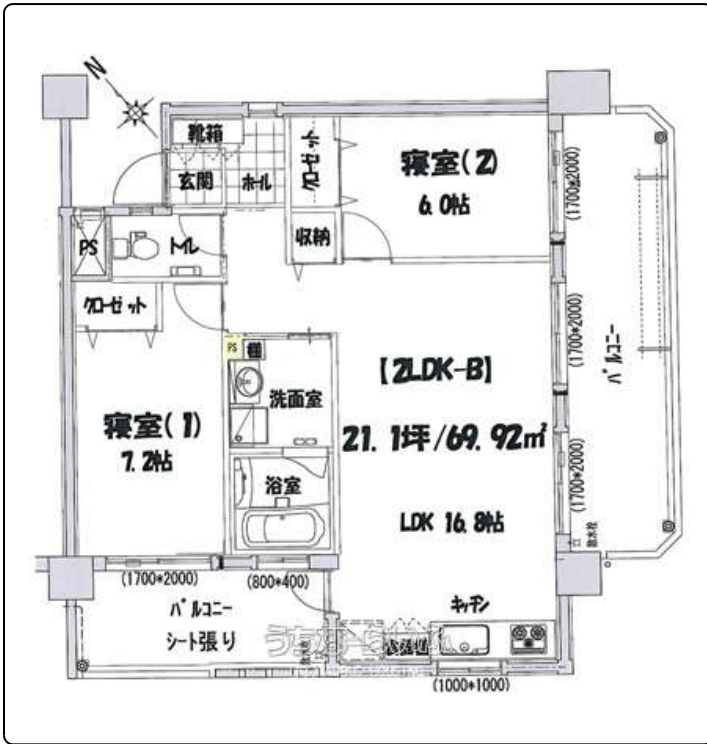

築浅☆敷・礼金ナシ◎ネット無料◆お洒落な外観・設備、機能が充実したハイクオリティーデザイナーズマンション☆駐車場2台付き魅力です◆☆ペット相談可(ネコも相談可)★☆女性の方も安心のオートロック完備◆コンビニ・スーパーへも徒歩圏内です◆デザインを重視の方・こだわり派の方へおすすめです☆

設備・こだわり条件:給湯,ガスコンロ,システムキッチン,バス/トイレ別,浴槽,シャンプードレッサー,温水洗浄便座,冷房,暖房,乾燥機,TVモニタ付インターホン,オートロック,室内洗濯機置き場,オール洋間,プロパンガス,BS,C,S,インターネット無料,シューズボックス,角部屋,南向き部屋,日当たりよし,眺望よし,デザイナーズ!

スマホで物件を見る

(有)TAURUS HOUSING

〒904-0004 沖縄県沖縄市中央 2-17-25 アーバンステージ宮里 1F

沖縄県知事免許(4)第3699号

<https://www.e-uchina.net/bukken/jukyo/r-5945-2210306-0168/detail.html>

うちなーらいふ物件番号:r-5945-2210306-0168 図面出力日:2025/04/11

物件種別	賃貸マンション		
所在地	うるま市田場		
家賃 (共益費)	13万円 (ナシ)		
間取	2LDK	専有面積	69.97m² 21.17坪
間取り詳細	洋7.2 洋6 LDK16.8		
敷金/礼金	ナシ/ナシ	保証金	ナシ
仲介手数料	14.3万円		
その他費用	-	概算初期費用	-
料金備考	ご契約時には火災保険料(2年更新:16000円)が掛かります。ペット飼育の場合はペット礼金が別途必要になります。*維持セキュリティ費が毎...		
物件名	Wings Taba		
所在階/階数	3階(5階建)	部屋番号	301号
築年月	2020年06月(築4年)	ペット	相談
建物構造	RC(鉄筋コンクリート造)		
契約期間	2年更新	更新料	1.1万円
入居	相談	取引	専任媒介
保証会社	加入要 *家賃などの40%~80%が掛かります。		
学区	田場小学校具志川中学校		
交通	【バス停】田場東:徒歩約4分		
駐車場	2台無料 縦列		
物件備考	築浅☆敷・礼金ナシ◎ネット無料◆お洒落な外観・設備、機能が充実...		

更新日:2025/04/09 公開期限:2025/04/22

TEL 098-987-8191

営業時間:09:00~18:00

定休日:日・祝祭日

※お問合せの際は、「うちなーらいふ」を見た!とお伝えください。