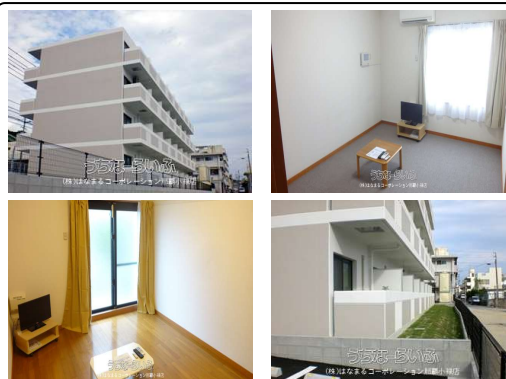

【家賃1ヶ月無料☆家具家電なし☆保証人不要】ネット月額3,630円（Wi-Fi付き）初期費用のご
相談ならお任せください！！毎月の水道料無料♪ お問い合わせお待ちしております\(^▽^)/

設備・こだわり条件:給湯,バス/トイレ別,ユニットバス,浴槽,冷房,暖房,乾燥機,インターフォン,TVモニター付インターホン,室内洗濯機置き場
,ケーブルテレビ,インターネット対応,Wi-Fi,駐輪場,静かな場所,保証人不要,外国人入居可
設備備考: 浴室乾燥機付き♪

物件種別	賃貸アパート		
所在地	那覇市上間		
家賃 (共益費)	4.5万円 (6,500円)		
間取	1K	専有面積	23.5m² 7.11坪
間取り詳細	洋8 K2 ※☆バス・トイレ別☆室内洗濯機置き場♪		
敷金/礼金	ナシ/ナシ	保証金	ナシ
仲介手数料	ナシ		
その他費用	-	概算初期費用	-
料金備考	環境維持費: 月/550円、水道料不要♪☆要加入: 保証会社・火災保険☆		
物件名	レオパレスちゅら		
所在階/階数	2階 (4階建)	部屋番号	2040号
築年月	2010年11月(築14年)	ペット	不可
建物構造	RC (鉄筋コンクリート造)		
契約期間	2年更新	更新料	-
入居	指定有 (2025/05/19~)	取引	仲介
保証会社	-		
学区	-		
交通	【バス停】上間: 徒歩約2分		
駐車場	ナシ ※空き状況要確認☆無料駐輪場あります♪		
物件備考	※1階フローリング、2階はじゅうたんの仕様です。敷金なし・...		

更新日: 2025/04/04 公開期限: 2025/04/17

スマホで物件を見る

(株)はなまるコーポレーション那覇小禄店

〒901-0146 沖縄県那覇市具志 2-3-13

沖縄県知事免許(3)第4259号

TEL 098-851-7816

営業時間: 09:00~18:00

定休日: 不定休