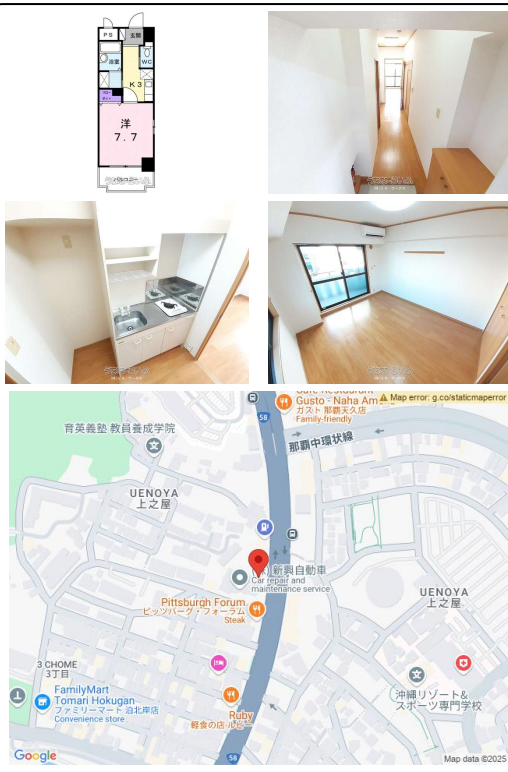

人気の新都心エリアのオートロック・エレベーター付1Kマンション！ネット無料☆角部屋です♪

設備・こだわり条件:給湯,ガスコンロ,バス/トイレ別,浴槽,温水洗浄便座,冷房,暖房,TVモニター付インターホン,オートロック,室内洗濯機置き場,エレベーター,宅配ボックス,B S,インターネット無料,シューズボックス,角部屋,保証人不要

設備備考:浴室乾燥機

物件種別	賃貸マンション		
所在地	那覇市上之屋		
家賃 (共益費)	5万円 (3,000円)		
間取	1K	専有面積	27.47m ² 8.31坪
間取り詳細	洋7.7 K3		
敷金/礼金	ナシ/ナシ	保証金	-
仲介手数料	1ヶ月		
その他費用	-	概算初期費用	-
料金備考	クリーニング費:契約時50,000円 24時間サポート:月額330円 火災保険料:18,000円 鍵セット費:3,300円		
物件名	タートルワン (TURTLEONE)		
所在階/階数	3階(10階建)	部屋番号	301号
築年月	2005年01月(築20年)	ペット	不可
建物構造	RC(鉄筋コンクリート造)		
契約期間	2年更新	更新料	2.2万円
入居	相談(5月15日退去予定)	取引	仲介
保証会社	加入要 保証委託料:契約時22,000円/月額:賃料総額の2...		
学区	-		
交通	【モノレール】美栄橋駅:徒歩約15分 【バス停】上之屋:徒歩約6分		
駐車場	1台11,000円 ※車種要確認		
物件備考	初期費用・毎月の賃料クレジット払いOK 5月15日退去予定...		