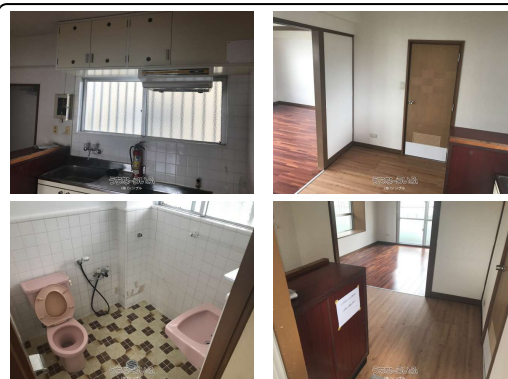

3月31日退去予定沖縄大学近く。コンビニ・スーパー等も徒歩圏内で近いです。

設備・こだわり条件:給湯,冷房,出窓,プロパンガス,シューズボックス,角部屋

物件種別	賃貸アパート		
所在地	那覇市長田1丁目		
家賃 (共益費)	3.8万円 (ナシ)		
間取	1DK	専有面積	-
間取り詳細	洋12 DK6		
敷金/礼金	1ヶ月/ナシ	保証金	-
仲介手数料	-		
その他費用	-	概算初期費用	-
料金備考	-		
物件名	丸信アパート		
所在階/階数	2階(3階建)	部屋番号	211号
築年月	-	ペット	不可
建物構造	RCB(鉄筋コンクリートブロック造)		
契約期間	-	更新料	-
入居	指定有	取引	専属専任媒介
保証会社	-		
学区	-		
交通	【バス停】沖縄大学前:徒歩約3分		
駐車場	ナシ		
物件備考	敷金礼金ナシ。		