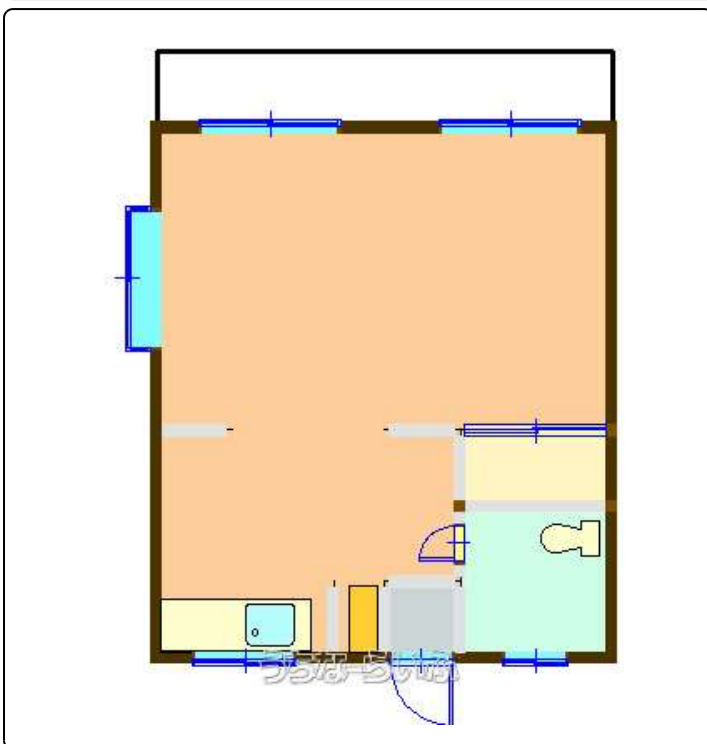

3月31日退去予定沖縄大学近く。コンビニ・スーパー等も徒歩圏内で近いです。

設備・こだわり条件:給湯,冷房,出窓,プロパンガス,シューズボックス,角部屋

物件種別	賃貸アパート		
所在地	那覇市長田1丁目		
家賃 (共益費)	3.8万円 (ナシ)		
間取	1DK	専有面積	-
間取り詳細	洋12 DK6		
敷金/礼金	1ヶ月/ナシ	保証金	-
仲介手数料	-		
その他費用	-	概算初期費用	-
料金備考	-		
物件名	丸信アパート		
所在階/階数	2階(3階建)	部屋番号	211号
築年月	-	ペット	不可
建物構造	RCB(鉄筋コンクリートブロック造)		
契約期間	-	更新料	-
入居	指定有	取引	専属専任媒介
保証会社	-		
学区	-		
交通	【バス停】沖縄大学前:徒歩約3分		
駐車場	ナシ		
物件備考	敷金礼金ナシ。		