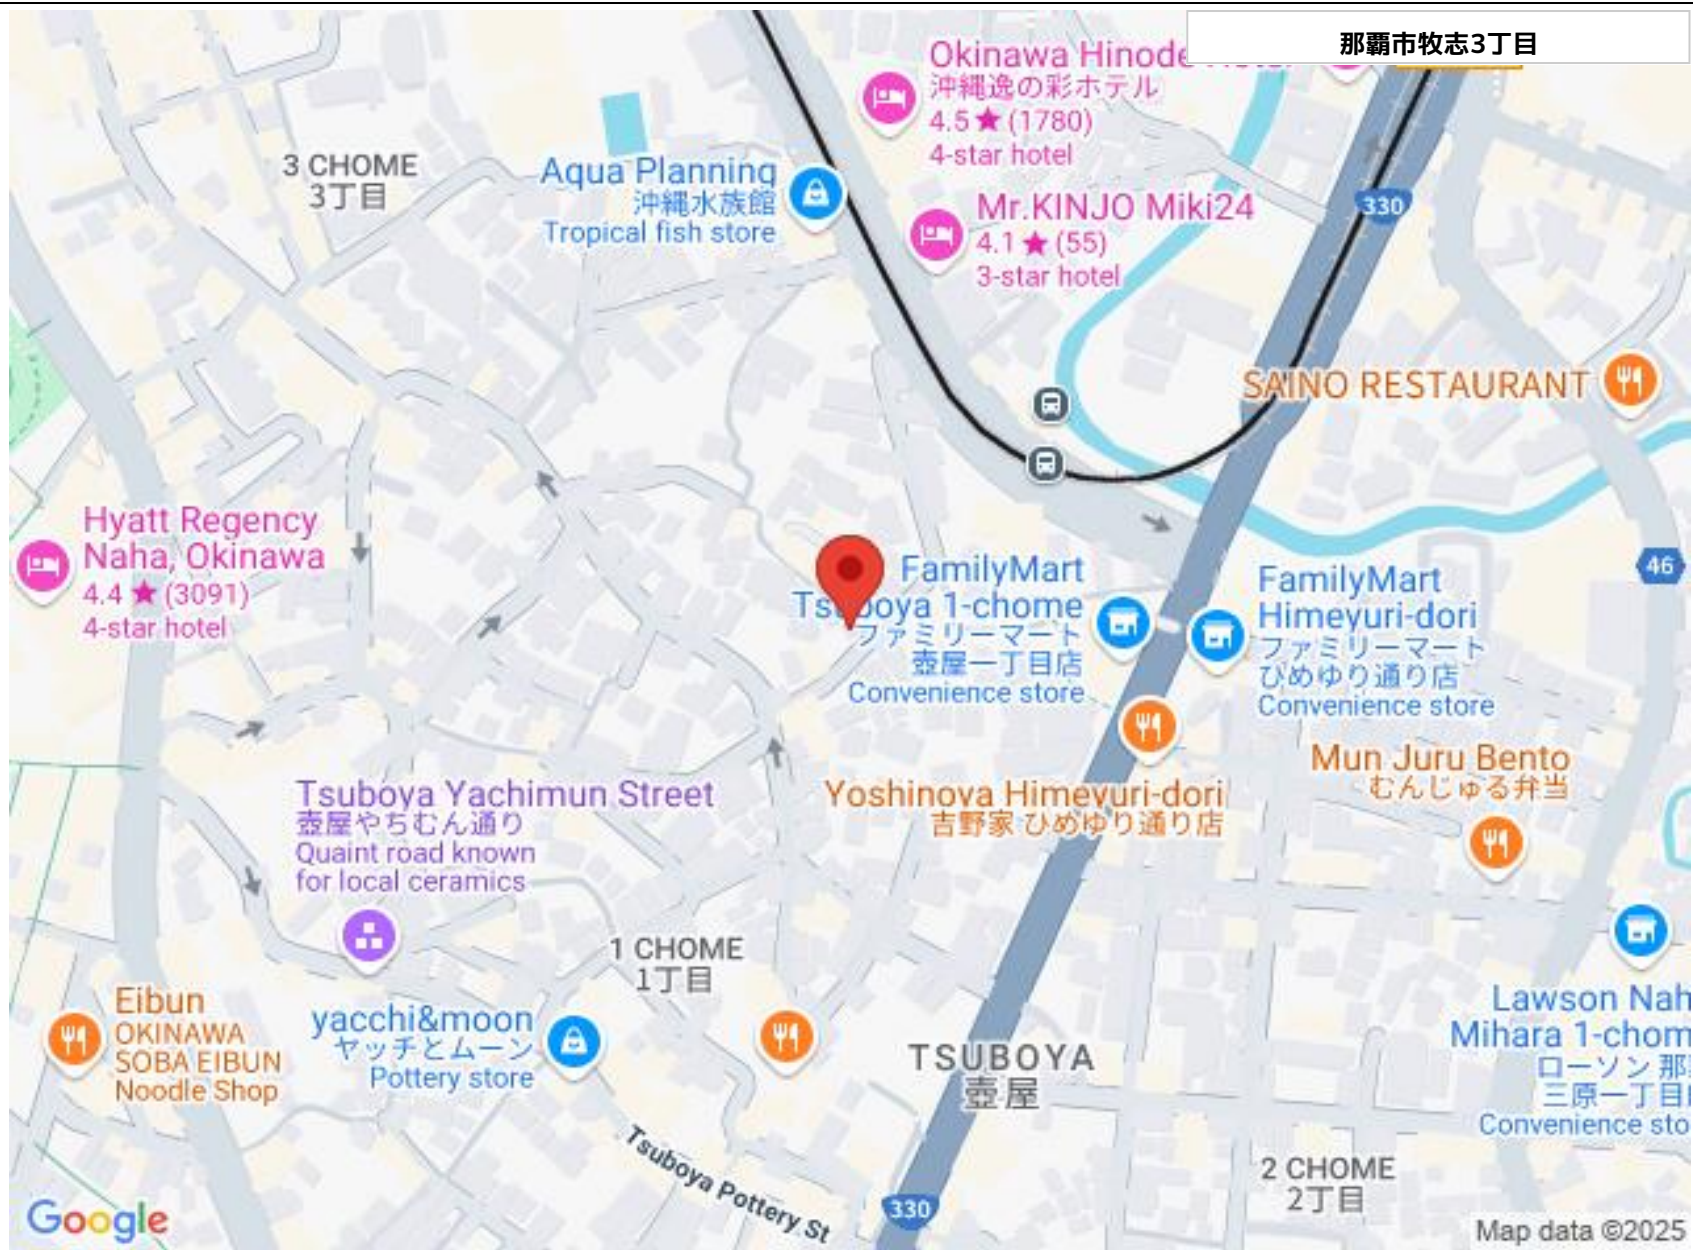

ティ・マックス(株)

〒900-0005 沖縄県那覇市天久 2-22-29 2F

沖縄県知事免許(3)第4418号

TEL 098-860-4340

営業時間: 月-土 10:00~18:00

定休日: 日曜・祝祭日 (事前予約で対応可能です!)