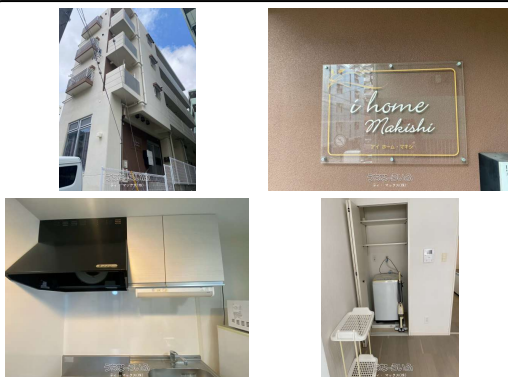

モノレール安里駅まで徒歩5分！！バストイレ別インターネットも無料です☆ 閑静な住宅街♪壺屋やちむん通り・国際通りも近いです☆

設備・こだわり条件:給湯,バス/トイレ別,ユニットバス,浴槽,冷房,暖房,TVモニタ付インターホン,室内洗濯機置き場,オール洋間,インターネット無料,シューズボックス,角部屋

スマホで物件を見る

ティ・マックス(株)

〒900-0005 沖縄県那覇市天久 2-22-29 2F

沖縄県知事免許(3)第4418号

物件種別	賃貸マンション		
所在地	那覇市牧志3丁目		
家賃 (共益費)	5.9万円 (5,000円)		
間取	1ルーム	専有面積	21.6m ² 6.53坪
間取り詳細	洋10		
敷金/礼金	ナシ/ナシ	保証金	ナシ
仲介手数料	1ヶ月		
その他費用	-	概算初期費用	-
料金備考	安心サポート料・月額/¥1,500円		
物件名	アイホーム牧志		
所在階/階数	3階	部屋番号	3-B号
築年月	2015年06月(築9年)	ペット	相談
建物構造	RC(鉄筋コンクリート造)		
契約期間	定期借家契約(2年)	更新料	2.2万円
入居	即日	取引	専属専任媒介
保証会社	加入要		
学校区	-		
交通	【モノレール】安里駅:徒歩約5分		
駐車場	ナシ		
物件備考	-		