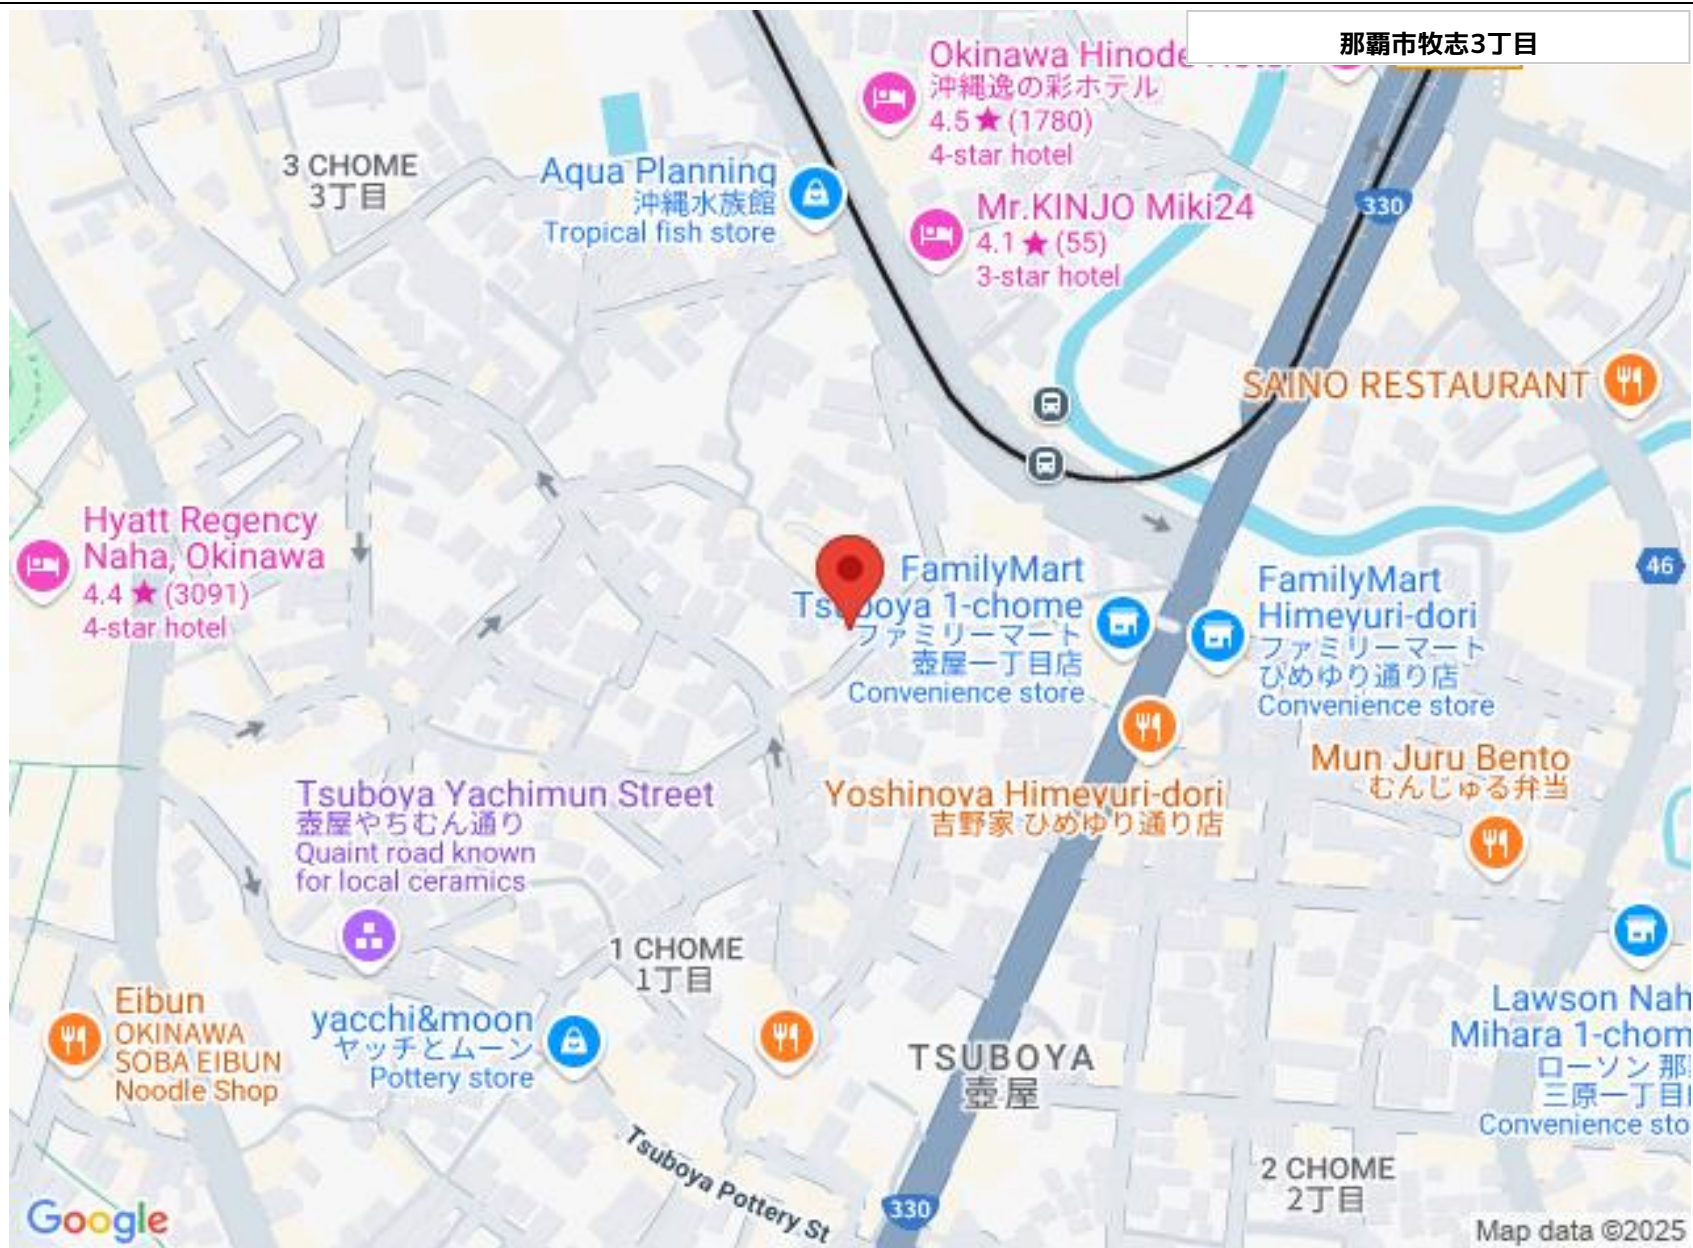

那覇市牧志3丁目

ティ・マックス(株)

〒900-0005 沖縄県那覇市天久 2-22-29 2F

沖縄県知事免許(3)第4418号

TEL 098-860-4340

営業時間: 月-土 10:00~18:00

定休日: 日曜・祝祭日 (事前予約で対応可能です!)