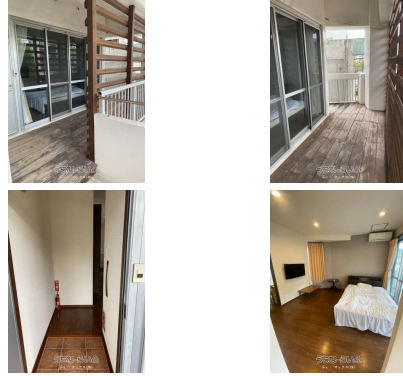

ワンフロアー2世帯☆エレベータ付き♪インターネットも無料です！テラスあり！家具家電は現状利用可能☆
設備ではございません。内装綺麗です。一度ご覧ください♪

設備・こだわり条件:システムキッチン,バス/トイレ別,ユニットバス,浴槽,乾燥機,室内洗濯機置き場,エレベーター,インターネット無料,角部屋

スマホで物件を見る

ティ・マックス(株)

〒900-0005 沖縄県那覇市天久 2-22-29 2F

沖縄県知事免許(3)第4418号

<https://www.e-uchina.net/bukken/jukyo/r-5588-2250319-0275/detail.html>

うちなーらいふ物件番号:r-5588-2250319-0275 図面出力日:2025/04/05

物件種別	賃貸アパート		
所在地	那覇市前島3丁目		
家賃 (共益費)	7.5万円 (5,000円)		
間取	1K	専有面積	27m² 8.17坪
間取り詳細	洋9 K4		
敷金/礼金	ナシ/ナシ	保証金	ナシ
仲介手数料	1ヶ月		
その他費用	-	概算初期費用	-
料金備考	-		
物件名	ククル前島		
所在階/階数	2階(7階建)	部屋番号	202号
築年月	1985年03月(築40年)	ペット	可
建物構造	RC(鉄筋コンクリート造)		
契約期間	定期借家契約(2年)	更新料	2.2万円
入居	即日	取引	専属専任媒介
保証会社	加入要		
学区	-		
交通	【モノレール】美栄橋駅:徒歩約8分		
駐車場	ナシ		
物件備考	-		

更新日:2025/03/28 公開期限:2025/04/10

TEL 098-860-4340

営業時間:月-土 10:00~18:00

定休日:日曜・祝祭日(事前予約で対応可能です!)

※お問合せの際は、「うちなーらいふ」を見た!とお伝えください。