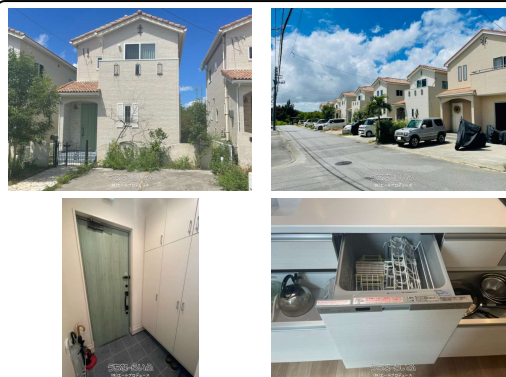

【4/13退去予定】うるま市石川東山地区の完成な立地に築浅木造戸建登場！『プロヴァンス風』の可愛らしい住宅で、石川インターやサンエー石川ISCへもアクセスしやすい住環境ですよ～(\*^▽^\*)

設備・こだわり条件:ガスコンロ,対面式キッチン,システムキッチン,バス/トイレ別,浴槽,シャンプードレッサー,独立洗面所,温水洗浄便座,冷房,乾燥機,TVモニター付インターホン,室内洗濯機置き場,オール洋間,シューズボックス,駐輪場,静かな場所  
設備備考: 家具家電はついておりません。 i

物件種別	賃貸一戸建て		
所在地	うるま市石川		
家賃 (共益費)	18万円 (ナシ)		
間取	3LDK	専有面積	95.22m <sup>2</sup> 28.8坪
間取り詳細	洋8 洋7 洋6 LDK19.5 ※庭付き		
敷金/礼金	1ヶ月/1ヶ月	保証金	-
仲介手数料	1ヶ月		
その他費用	-	概算初期費用	-
料金備考	-		
物件名	カーサファミリア 6号棟		
所在階/階数	-	部屋番号	
築年月	2016年11月(築8年)	ペット	相談
建物構造	木造		
契約期間	定期借家契約(2年)	更新料	ナシ
入居	相談	取引	専任媒介
保証会社	-		
学区	宮森小学校石川中学校		
交通	【バス停】東山入口: 徒歩約10分		
駐車場	2台無料 並列		
物件備考	◇サンエー石川ISCまで車で約4分 ◇宮森小学校まで車で約5分...		