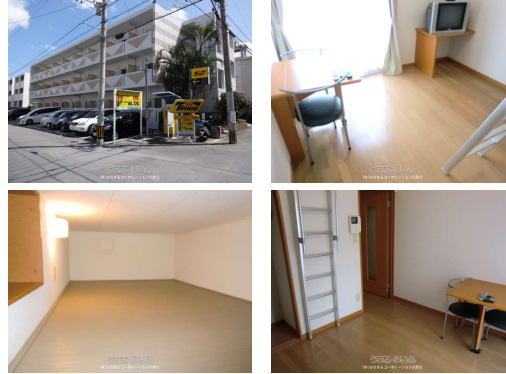

【水道料無料!!家電付き☆保証人不要☆手数料ナシ】 月額3,630円でインターネット使い放題(Wi-Fi) 家具家電付きですぐに新生活が始められます!! 初期費用のご相談ならお任せください☆ お問い合わせお待ちしております☆

設備・こだわり条件:給湯,IHコンロ,バス/トイレ別,ユニットバス,浴槽,冷房,暖房,洗濯機,乾燥機,冷蔵庫,テレビ,家具/家電付き,インターフォン,TVモニタ付インターホン,室内洗濯機置き場,ロフト,宅配ボックス,プロパンガス,インターネット対応,Wi-Fi,シューズボックス,駐輪場,保証人不要,外国人入居可  
設備備考:浴室換気乾燥機

## (株)はなまるコーポレーション糸満店

〒901-0305 沖縄県糸満市西崎 2-1-5

沖縄県知事免許(3)第4259号

物件種別	賃貸アパート		
所在地	那覇市松山1丁目		
家賃 (共益費)	5.2万円 (6,500円)		
間取	1K	専有面積	20.28m <sup>2</sup> 6.13坪
間取り詳細	洋8 K2		
敷金/礼金	ナシ/2ヶ月	保証金	ナシ
仲介手数料	ナシ		
その他費用	-	概算初期費用	-
料金備考	環境維持費:月/550円☆水道料込		
物件名	松山		
所在階/階数	1階(3階建)	部屋番号	108号
築年月	2006年06月(築18年)	ペット	不可
建物構造	RC(鉄筋コンクリート造)		
契約期間	2年更新	更新料	-
入居	指定有(2025/04/24~)	取引	仲介
保証会社	-		
学区	-		
交通	【モノレール】県庁前駅:徒歩約13分 【バス停】久米郵便局前:徒歩約2分		
駐車場	1台11,550円 並列 ※無料駐輪場あります♪(自転車・50cc)		
物件備考	※1階フローリング、2階はじゅうたんの仕様です。敷金・仲介...		