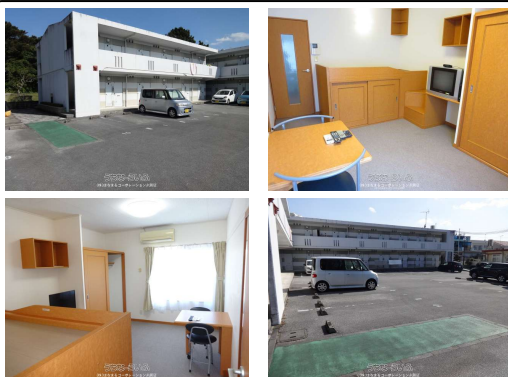

【家賃1ヵ月無料!!水道料無料!!家電付き☆保証人不要】月額3,630円でインターネット(Wi-Fi)使い放題♪家具家電付きのお部屋で新生活をすぐに始められますよ☆土日祝祭日も営業してます!!お部屋探しはお任せ下さい!!お問い合わせお待ちしております♪

設備・こだわり条件:給湯,IHコンロ,バス/トイレ別,ユニットバス,浴槽,冷房,暖房,洗濯機,乾燥機,冷蔵庫,テレビ,家具/家電付き,インターフォン,TVモニタ付インターホン,室内洗濯機置き場,宅配ボックス,プロパンガス,インターネット対応,Wi-Fi,シューズボックス,駐輪場,静かな場所,保証人不要,外国人入居可
設備備考:浴室換気乾燥機

スマホで物件を見る

(株)はなまるコーポレーション糸満店

〒901-0305 沖縄県糸満市西崎 2-1-5

沖縄県知事免許(3)第4259号

<https://www.e-uchina.net/bukken/jukyo/r-5565-2230704-0578/detail.html>

うちなーらいふ物件番号:r-5565-2230704-0578 図面出力日:2025/04/11

物件種別	賃貸アパート		
所在地	北谷町吉原		
家賃 (共益費)	4.8万円 (6,500円)		
間取	1K	専有面積	23.18㎡ 7.01坪
間取り詳細	洋8 K2 ※バストイレ別☆浴室乾燥機☆		
敷金/礼金	ナシ/ナシ	保証金	ナシ
仲介手数料	ナシ		
その他費用	-	概算初期費用	-
料金備考	水道料込☆環境維持費:月/550円		
物件名	パークサイド北谷		
所在階/階数	2階(2階建)	部屋番号	208号
築年月	2006年07月(築18年)	ペット	不可
建物構造	RC(鉄筋コンクリート造)		
契約期間	2年更新	更新料	-
入居	指定有(2025/05/22~)	取引	仲介
保証会社	-		
学区	-		
交通	【バス停】団地入口:徒歩約7分		
駐車場	1台7,150円 並列 ※無料駐輪場あります(自転車・50cc)		
物件備考	※1階フローリング、2階はじゅうたんの仕様です。敷金・仲介...		

更新日:2025/04/02 公開期限:2025/04/15

TEL 098-994-7775

営業時間:09:00~18:00

定休日:不定休

※お問合せの際は、「うちなーらいふ」を見た!とお伝えください。