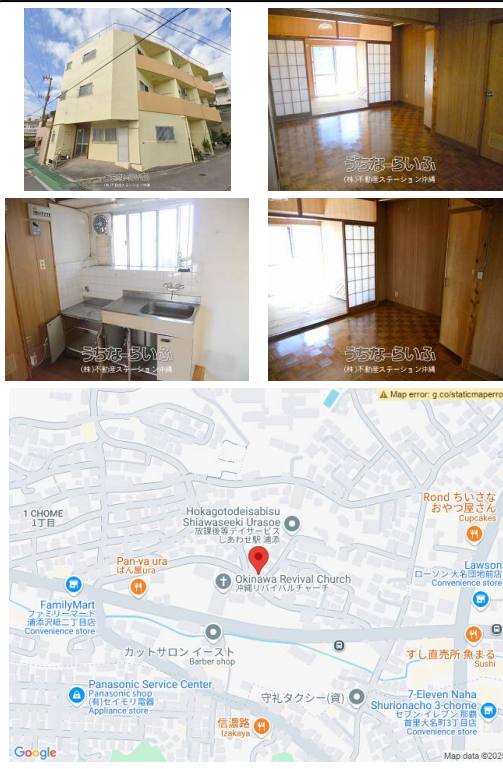

上運天アパート★浦添市沢岬エリア『キッチン9帖1LDK!』スーパー・コンビニ、ドラッグストアも徒歩圏内の便利な立地! 和室をお探しの方にオススメ! ぜひ一度ご覧ください♪

設備・こだわり条件:給湯,プロパンガス
設備備考:照明/ベランダ/押入

スマホで物件を見る

(株)不動産ステーション沖縄

〒900-0003 沖縄県那覇市安謝 2-6-20 スカイピア新都心2-A
沖縄県知事免許(4)第4043号

物件種別	賃貸アパート		
所在地	浦添市沢岬1丁目		
家賃 (共益費)	3.7万円 (1,000円)		
間取	1LDK	専有面積	31.37m ² 9.49坪
間取り詳細	和6 LDK9 ※各種情報と現状に差異がある場合、現状優先...		
敷金/礼金	1ヶ月/1ヶ月	保証金	ナシ
仲介手数料	1.1ヶ月		
その他費用	4.54万円	概算初期費用	19.81万円
料金備考	★火災保険15,000円		
物件名	上運天アパート		
所在階/階数	2階 (3階建)	部屋番号	203号
築年月	1992年01月(築33年)	ペット	不可
建物構造	RC (鉄筋コンクリート造)		
契約期間	2年更新	更新料	-
入居	即日	取引	一般媒介
保証会社	加入要 ★保証委託料30,400円		
学校区	沢岬小学校神森中学校		
交通	【バス停】第一経塚: 徒歩約4分		
駐車場	ナシ		
物件備考	☆☆☆☆ (株)不動産ステーション沖縄☆☆☆☆ 希望のお部屋、...		