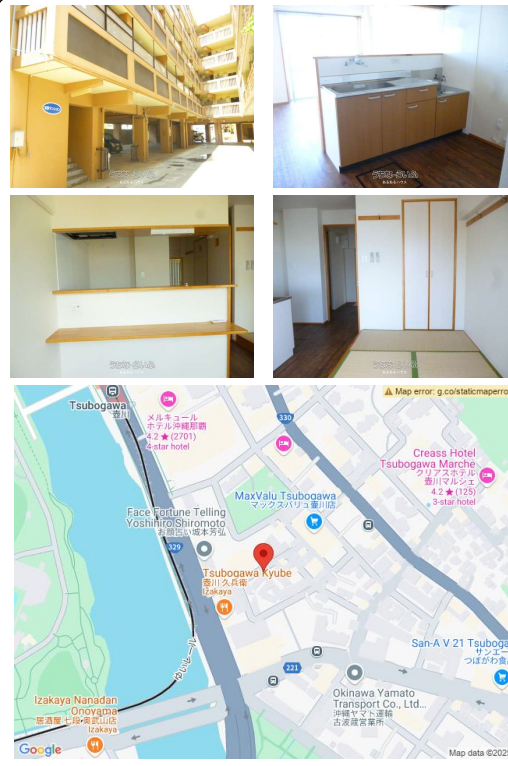

☆対面キッチン・明るいお部屋の1LDK! ☆壺川駅・スーパー・コンビニ・奥武山公園近く生活に便利!

設備・こだわり条件:給湯,対面式キッチン,バス/トイレ別,シャンプードレッサー,冷房,暖房,インターフォン,室内洗濯機置き場,プロパンガス,インターネット対応,シューズボックス

物件種別	賃貸アパート		
所在地	那覇市壺川2丁目		
家賃 (共益費)	6万円 (2,000円)		
間取	1LDK	専有面積	-
間取り詳細	和4 LDK9		
敷金/礼金	1ヶ月/1ヶ月	保証金	-
仲介手数料	-		
その他費用	-	概算初期費用	-
料金備考	※家賃保証会社要加入※火災保険要加入		
物件名	宮里マンション		
所在階/階数	4階(5階建)	部屋番号	502号
築年月	1984年05月(築40年)	ペット	不可
建物構造	RC(鉄筋コンクリート造)		
契約期間	2年更新	更新料	-
入居	相談	取引	仲介
保証会社	-		
学区	城岳小学校古蔵中学校		
交通	【モノレール】壺川駅:徒歩約6分 【バス停】壺川:徒歩約2分		
駐車場	1台13,000円		
物件備考	-		