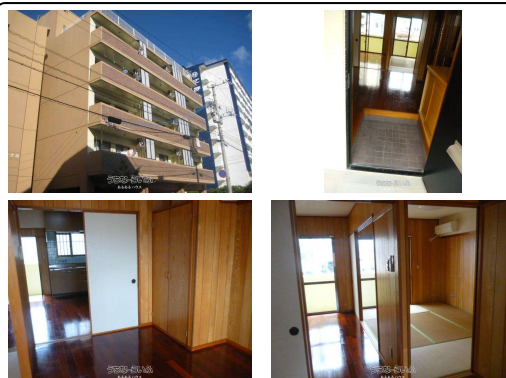

☆人気の壺川エリア☆ 24時間空いてるマックスバリュ壺川店へ徒歩2分！銀行、保育園、郵便局、モノレール駅も徒歩圏内で立地良好！

設備・こだわり条件:給湯,バス/トイレ別,冷房,シューズボックス

スマホで物件を見る

あるあるハウス

〒900-0027 沖縄県那覇市山下町 30-12 高良ビル
 沖縄県知事免許(4)第3641号

<https://www.e-uchina.net/bukken/jukyo/r-5413-1070702-0007/detail.html>

うちなーいふ物件番号:r-5413-1070702-0007 図面出力日: 2025/04/05

物件種別	賃貸アパート		
所在地	那覇市壺川2丁目		
家賃 (共益費)	7万円 (2,000円)		
間取	2LDK	専有面積	-
間取り詳細	洋6 和6 LDK8 ※写真は別のお部屋です。参考にして下...		
敷金/礼金	1ヶ月/1ヶ月	保証金	-
仲介手数料	-		
その他費用	-	概算初期費用	-
料金備考	※家賃保証会社要加入※火災保険要加入		
物件名	リバービュー赤畑B棟		
所在階/階数	2階(5階建)	部屋番号	213・413号
築年月	1999年01月(築26年)	ペット	
建物構造	RC(鉄筋コンクリート造)		
契約期間	2年更新	更新料	-
入居	即日	取引	仲介
保証会社	-		
学区	城岳小学校古蔵中学校		
交通	【モノレール】壺川駅: 徒歩約6分 【バス停】壺川: 徒歩約2分		
駐車場	1台13,000円		
物件備考	城岳小学校・古蔵小学校校区		