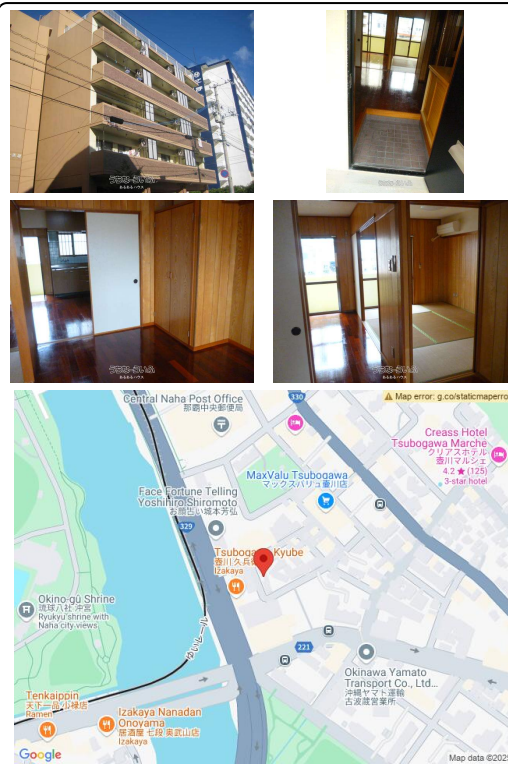

☆人気の壺川エリア☆ 24時間空いてるマックスバリュ壺川店へ徒歩2分！銀行、保育園、郵便局、モノレール駅も徒歩圏内で立地良好！

設備・こだわり条件:給湯,バス/トイレ別,冷房,シューズボックス

スマホで物件を見る

あるあるハウス

〒900-0027 沖縄県那覇市山下町 30-12 高良ビル
 沖縄県知事免許(4)第3641号

物件種別	賃貸アパート		
所在地	那覇市壺川2丁目		
家賃 (共益費)	7万円 (2,000円)		
間取	2LDK	専有面積	-
間取り詳細	洋6 和6 LDK8 ※写真は別のお部屋です。参考にして下...		
敷金/礼金	1ヶ月/1ヶ月	保証金	-
仲介手数料	-		
その他費用	-	概算初期費用	-
料金備考	※家賃保証会社要加入※火災保険要加入		
物件名	リバービュー赤畑B棟		
所在階/階数	2階 (5階建)	部屋番号	213・413号
築年月	1999年01月(築26年)	ペット	
建物構造	RC (鉄筋コンクリート造)		
契約期間	2年更新	更新料	-
入居	即日	取引	仲介
保証会社	-		
学区	城岳小学校古蔵中学校		
交通	【モノレール】壺川駅: 徒歩約6分 【バス停】壺川: 徒歩約2分		
駐車場	1台13,000円		
物件備考	城岳小学校・古蔵小学校校区		